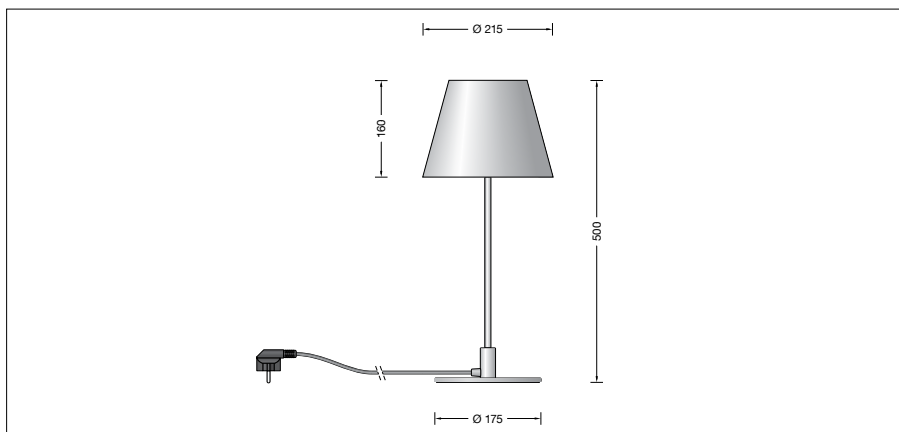

Einschaltstrom

Einschaltstrom: 5 A / 50 µs
Maximale Anzahl Leuchten dieser Bauart je Leitungsschutzschalter:
B10A: 31 Leuchten
B16A: 50 Leuchten
C10A: 52 Leuchten
C16A: 80 Leuchten

Lichttechnik

Leuchtendaten für das Lichttechnische Berechnungsprogramm DIALux für Außenbeleuchtung, Straßenbeleuchtung und Innenbeleuchtung, sowie Leuchtendaten im EULUMDAT und im IES-Format finden Sie auf der BEGA Website www.bega.com.

Leuchtmittel

Modul-Anschlussleistung	17,1 W
Leuchten-Anschlussleistung	19,5 W
Bemessungstemperatur	$t_a = 25 \text{ °C}$
Umgebungstemperatur	$t_{a \text{ max}} = 35 \text{ °C}$

51 030.4 K3

Modul-Bezeichnung	LED-1224/930 + LED-1225/930
Farbtemperatur	3000 K
Farbwiedergabeindex	CRI > 90
Modul-Lichtstrom	2820 lm
Leuchten-Lichtstrom	1358 lm
Leuchten-Lichtausbeute	69,6 lm/W

Lebensdauer · Umgebungstemperatur

Bemessungstemperatur $t_a = 25 \text{ °C}$	
LED-Netzteil:	> 50.000 h
LED-Modul:	> 200.000 h (L 80 B 50) 50.000 h (L 90 B 50)
Umgebungstemperatur max. $t_a = 35 \text{ °C}$ (100 %)	
LED-Netzteil:	50.000 h
LED-Modul:	> 200.000 h (L 80 B 50) 50.000 h (L 90 B 50)

Bestellnummer 51 030.4

Innenfarbton wahlweise
• messing matt
• kupfer matt

Kennziffer .4
Kennziffer .6