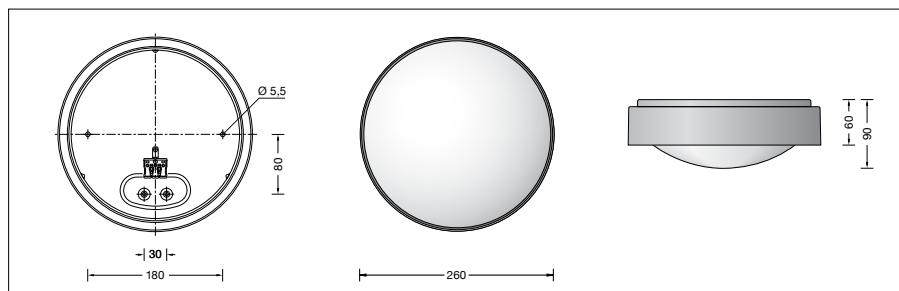

Einschaltstrom

Einschaltstrom: 1,7 A / 40 μ s
Maximale Anzahl Leuchten dieser Bauart
je Leitungsschutzschalter:
B 10 A: 50 Leuchten
B 16 A: 80 Leuchten
C 10 A: 50 Leuchten
C 16 A: 80 Leuchten

Leuchtmittel

Modul-Anschlussleistung 11,6 W
Leuchten-Anschlussleistung 15,5 W
Bemessungstemperatur $t_a = 25$ °C
Umgebungstemperatur $t_{a \max} = 45$ °C

51 049.2 K3

Farbtemperatur 3000 K
Farbwiedergabeindex CRI > 90
Modul-Lichtstrom 1725 lm
Leuchten-Lichtstrom 1209 lm
Leuchten-Lichtausbeute 78 lm/W

Lebensdauer · Umgebungstemperatur

Bemessungstemperatur $t_a = 25$ °C
LED-Netzteil: > 50.000 h
LED-Modul: 131.000 h (L 80 B 50)
50.000 h (L 90 B 50)

Umgebungstemperatur max. $t_a = 45$ °C (100 %)

LED-Netzteil: 50.000 h
LED-Modul: 41.000 h (L 80 B 50)
50.000 h (L 70 B 50)

Lichttechnik

Leuchtendaten für das Lichttechnische
Berechnungsprogramm DIALux für
Außenbeleuchtung, Straßenbeleuchtung und
Innenbeleuchtung, sowie Leuchtendaten im
EULUMDAT- und im IES-Format finden Sie auf
der BEGA Website unter www.bega.com.

Bestellnummer 51 049.2

Innenfarbton wahlweise

- weiß
- aluminium matt
- messing matt
- kupfer matt

Kennziffer **.1**
Kennziffer **.2**
Kennziffer **.4**
Kennziffer **.6**