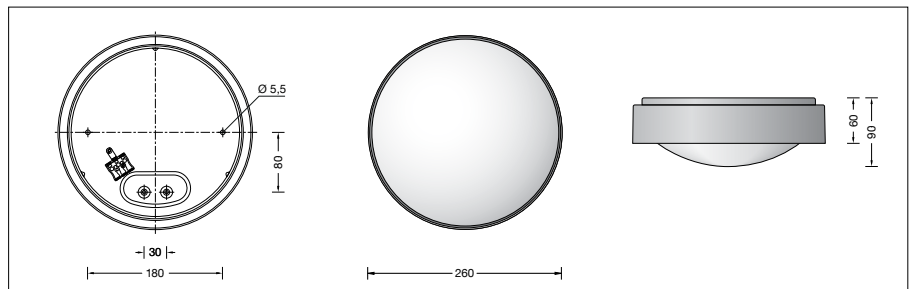

Anwendung

Deckenleuchte · Innenleuchte mit schlagfester Abdeckung aus Kunststoff und Metallgehäuse für nach unten gerichtetes entblendetes Licht.

Produktbeschreibung

Deckenleuchte »STUDIO LINE«
Leuchtengehäuse aus Aluminium,
Oberfläche Farbe samtschwarz
Innenfarbton messing matt
Leuchtenarmatur aus Metall,
Oberfläche Farbe samtschwarz
Schlagfeste Abdeckung aus Kunststoff, weiß,
mit Bajonettverschluss
2 Befestigungsbohrungen $\varnothing$ 5,5 mm
Abstand 180 mm
2 Leitungseinführungen zur Durchverdrahtung
der Netzanschlussleitung bis $\varnothing$ 10,5 mm
max. $3 \times 1,5^{\square}$
Anschlussklemme 2,5 $^{\square}$
Schutzleiteranschluss
Fassung E 27
Schutzklasse I
– Sicherheitszeichen
– Konformitätszeichen
Gewicht: 0,95 kg

Lichttechnik

Leuchtendaten für das Lichttechnische Berechnungsprogramm DIALux für Außenbeleuchtung, Straßenbeleuchtung und Innenbeleuchtung, sowie Leuchtendaten im EULUMDAT- und im IES-Format finden Sie auf der BEGA Website unter www.bega.com.

Leuchtmittel

Leuchte mit Schraubsockel E 27
Lampenleistung max. 40 W
Dieses Produkt enthält eine Lichtquelle der Energieeffizienzklasse E

Mitgeliefertes Leuchtmittel
BEGA LED-Lampe **13592**
LED 12 W · 1400 lm · 3000 K

Leuchtenbetriebswirkungsgrad: 57,3 %

Ausführliche technische und lichttechnische Daten zu den Leuchtmitteln entnehmen Sie bitte den Datenblättern auf unserer Website.

Bestellnummer 51 052.4

Innenfarbton wahlweise

- weiß
- aluminium matt
- messing matt
- kupfer matt

- Kennziffer **.1**
- Kennziffer **.2**
- Kennziffer **.4**
- Kennziffer **.6**