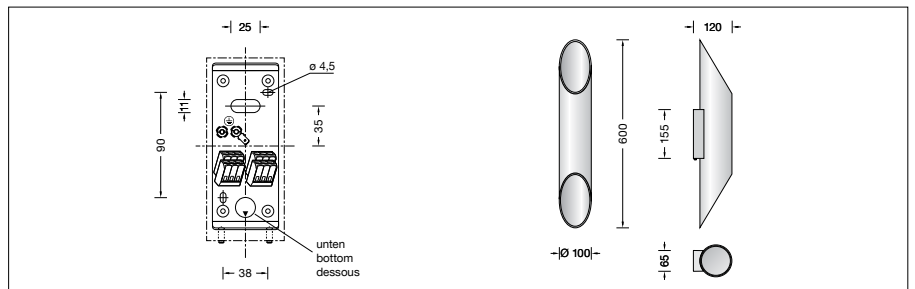

Einschaltstrom

Einschaltstrom: 5 A / 50 μ s
Maximale Anzahl Leuchten dieser Bauart
je Leitungsschutzschalter:
B 10A: 31 Leuchten
B 16A: 50 Leuchten
C 10A: 52 Leuchten
C 16A: 80 Leuchten

Leuchtmittel

Modul-Anschlussleistung 24,6 W
Leuchten-Anschlussleistung 28 W
 Bemessungstemperatur $t_a = 25^\circ\text{C}$
Umgebungstemperatur $t_{a\text{max}} = 25^\circ\text{C}$

51 059.2 K3

Modul-Bezeichnung 2x LED-0986/930
Farbtemperatur 3000 K
Farbwiedergabeindex CRI > 90
Modul-Lichtstrom 3370 lm
Leuchten-Lichtstrom 962 lm
Leuchten-Lichtausbeute 34,4 lm/W

Lebensdauer · Umgebungstemperatur

Bemessungstemperatur $t_a = 25^\circ\text{C}$
LED-Netzteil: > 50.000 h
LED-Modul: 130.000 h (L 80 B 50)
Umgebungstemperatur max. $t_a = 25^\circ\text{C}$ (100 %)
LED-Netzteil: 50.000 h
LED-Modul: 130.000 h (L 80 B 50)

Bestellnummer 51 059.2

Innenfarbton wahlweise
• aluminium matt
• messing matt
• kupfer matt

Kennziffer .2
Kennziffer .4
Kennziffer .6