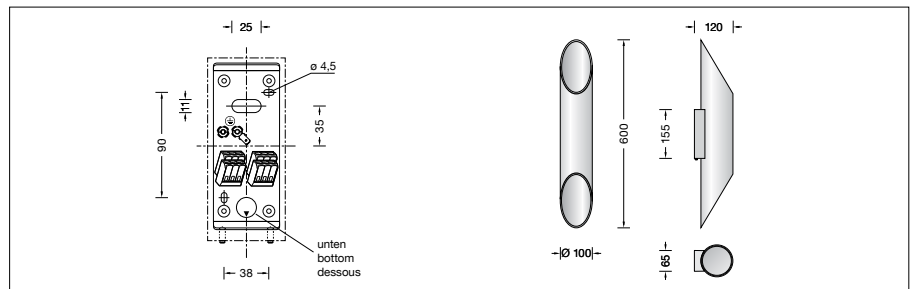

Produktbeschreibung

Wandleuchte »STUDIO LINE«
Leuchtengehäuse aus Aluminium,
Oberfläche Farbe samtschwarz
Innenfarbton messing matt
Lichtstreuende LED-Abdeckung aus Kunststoff
2 Befestigungslänglöcher
Breite 4,5 mm · Abstand 90 x 38 mm
1 Leitungseinführung zur Durchverdrahtung
der Netzanschlussleitung
Anschlussklemmen 2,5²
Schutzleiteranschluss
LED-Netzteil
220-240 V ~ 0/50-60 Hz
DC 176-275 V
DALI-steuerbar
Zwischen Netz- und Steuerleitungen ist eine
Basisisolierung vorhanden
BEGA Thermal Control®
Temporäre thermische Regulierung der
Leuchtenleistung zum Schutz temperatur-
empfindlicher Bauteile, ohne die Leuchte
abzuschalten
Schutzklasse I
CE – Konformitätszeichen
Gewicht: 1,4 kg
Dieses Produkt enthält Lichtquellen der
Energieeffizienzklasse(n) E

Einschaltstrom

Einschaltstrom: 5 A / 50 µs
Maximale Anzahl Leuchten dieser Bauart
je Leitungsschutzschalter:
B 10A: 31 Leuchten
B 16A: 50 Leuchten
C 10A: 52 Leuchten
C 16A: 80 Leuchten

Leuchtmittel

Modul-Anschlussleistung	24,6 W
Leuchten-Anschlussleistung	28 W
Bemessungstemperatur	$t_a = 25 \text{ °C}$
Umgebungstemperatur	$t_{a \text{ max}} = 25 \text{ °C}$

51 059.4 K3

Modul-Bezeichnung	2x LED-0986/930
Farbtemperatur	3000 K
Farbwiedergabeindex	CRI > 90
Modul-Lichtstrom	3370 lm
Leuchten-Lichtstrom	642 lm
Leuchten-Lichtausbeute	22,9 lm/W

Lebensdauer · Umgebungstemperatur

Bemessungstemperatur $t_a = 25 \text{ °C}$
LED-Netzteil: > 50.000 h
LED-Modul: 130.000 h (L 80 B 50)

Umgebungstemperatur max. $t_a = 25 \text{ °C}$ (100 %)
LED-Netzteil: 50.000 h
LED-Modul: 130.000 h (L 80 B 50)

Bestellnummer 51 059.4

Innenfarbton wahlweise
• aluminium matt
• messing matt
• kupfer matt

Kennziffer .2
Kennziffer .4
Kennziffer .6