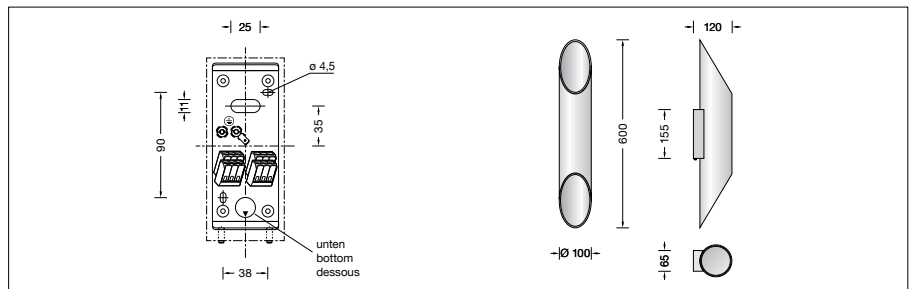

Einschaltstrom

Einschaltstrom: 5 A / 50 μ s
Maximale Anzahl Leuchten dieser Bauart
je Leitungsschutzschalter:
B 10A: 31 Leuchten
B 16A: 50 Leuchten
C 10A: 52 Leuchten
C 16A: 80 Leuchten

Leuchtmittel

Modul-Anschlussleistung 24,6 W
Leuchten-Anschlussleistung 28 W
 Bemessungstemperatur $t_a = 25\text{ °C}$
Umgebungstemperatur $t_{a\text{max}} = 25\text{ °C}$

51 059.4 K3

Modul-Bezeichnung 2x LED-0986/930
Farbtemperatur 3000 K
Farbwiedergabeindex CRI > 90
Modul-Lichtstrom 3370 lm
Leuchten-Lichtstrom 642 lm
Leuchten-Lichtausbeute 22,9 lm/W

Lebensdauer · Umgebungstemperatur

Bemessungstemperatur $t_a = 25\text{ °C}$
LED-Netzteil: > 50.000 h
LED-Modul: 130.000 h (L 80 B 50)
Umgebungstemperatur max. $t_a = 25\text{ °C}$ (100 %)
LED-Netzteil: 50.000 h
LED-Modul: 130.000 h (L 80 B 50)

Bestellnummer 51 059.4

Innenfarbton wahlweise
• aluminium matt
• messing matt
• kupfer matt

Kennziffer .2
Kennziffer .4
Kennziffer .6