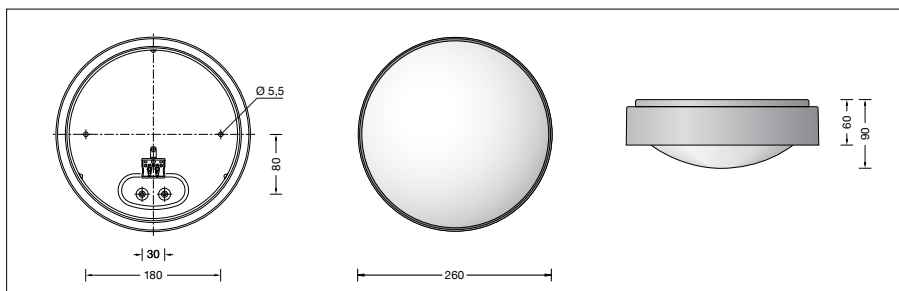

Produktbeschreibung

Deckenleuchte »STUDIO LINE«
Leuchtgehäuse aus Aluminium,
Oberfläche Farbe samtweiß
Innenfarbton weiß
Leuchtenarmatur aus Metall,
Oberfläche Farbe samtweiß
Schlagfeste Abdeckung aus Kunststoff, weiß,
mit Bajonettverschluss
2 Befestigungsbohrungen $\varnothing$ 5,5 mm
Abstand 180 mm
2 Leitungseinführungen zur Durchverdrahtung
der Netzanschlussleitung bis $\varnothing$ 10,5 mm
max. $3 \times 1,5^2$
Anschlussklemme 2,5²
Schutzleiteranschluss
LED-Netzteil
220-240 V ~ 50-60 Hz
BEGA Thermal Switch®
Temporäre thermische Abschaltung zum
Schutz temperaturempfindlicher Bauteile
Schutzklasse I
CE – Konformitätszeichen
Gewicht: 1,2 kg
Dieses Produkt enthält Lichtquellen der
Energieeffizienzklasse(n) D

Einschaltstrom

Einschaltstrom: 1,7 A / 40 μ s
Maximale Anzahl Leuchten dieser Bauart
je Leitungsschutzschalter:
B 10A: 50 Leuchten
B 16A: 80 Leuchten
C 10A: 50 Leuchten
C 16A: 80 Leuchten

Leuchtmittel

Modul-Anschlussleistung
Leuchten-Anschlussleistung
Bemessungstemperatur
Umgebungstemperatur

11,6 W
15,5 W
 $t_a = 25 \text{ }^\circ\text{C}$
 $t_{a \text{ max}} = 45 \text{ }^\circ\text{C}$

51 077.1 K3

Farbtemperatur
Farbwiedergabeindex
Modul-Lichtstrom
Leuchten-Lichtstrom
Leuchten-Lichtausbeute

3000 K
CRI > 90
1725 lm
1224 lm
79 lm/W

Lebensdauer · Umgebungstemperatur

Bemessungstemperatur $t_a = 25 \text{ }^\circ\text{C}$
LED-Netzteil: > 50.000 h
LED-Modul: 131.000 h (L 80 B 50)
50.000 h (L 90 B 50)

Umgebungstemperatur max. $t_a = 45 \text{ }^\circ\text{C}$ (100 %)

LED-Netzteil: 50.000 h
LED-Modul: 41.000 h (L 80 B 50)
50.000 h (L 70 B 50)

Bestellnummer 51 077.1

Innenfarbton wahlweise
• weiß
• aluminium matt
• messing matt
• kupfer matt

Kennziffer **.1**
Kennziffer **.2**
Kennziffer **.4**
Kennziffer **.6**