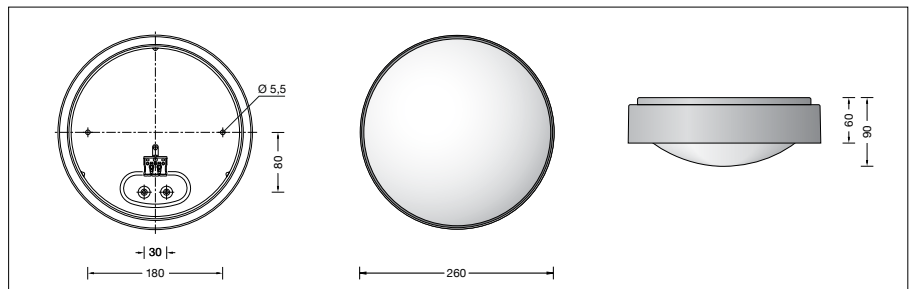

Einschaltstrom

Einschaltstrom: 1,7 A / 40 μ s
Maximale Anzahl Leuchten dieser Bauart
je Leitungsschutzschalter:
B 10A: 50 Leuchten
B 16A: 80 Leuchten
C 10A: 50 Leuchten
C 16A: 80 Leuchten

Leuchtmittel

Modul-Anschlussleistung	11,6 W
Leuchten-Anschlussleistung	15,5 W
Bemessungstemperatur	$t_a = 25$ °C
Umgebungstemperatur	$t_{a \max} = 45$ °C

51 077.1 K3

Farbtemperatur	3000 K
Farbwiedergabeindex	CRI > 90
Modul-Lichtstrom	1725 lm
Leuchten-Lichtstrom	1224 lm
Leuchten-Lichtausbeute	79 lm/W

Lebensdauer · Umgebungstemperatur

Bemessungstemperatur $t_a = 25$ °C
LED-Netzteil: > 50.000 h
LED-Modul: 131.000 h (L 80 B 50)
50.000 h (L 90 B 50)

Umgebungstemperatur max. $t_a = 45$ °C (100 %)

LED-Netzteil: 50.000 h
LED-Modul: 41.000 h (L 80 B 50)
50.000 h (L 70 B 50)

Bestellnummer 51 077.1

Innenfarbton wahlweise

- weiß
- aluminium matt
- messing matt
- kupfer matt

Kennziffer **.1**
Kennziffer **.2**
Kennziffer **.4**
Kennziffer **.6**