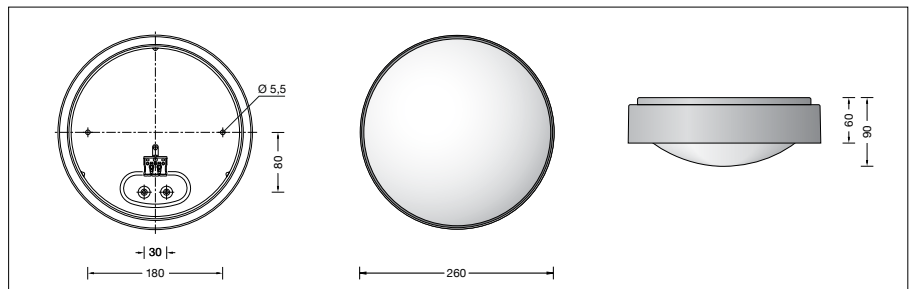

Einschaltstrom

Einschaltstrom: 1,7 A / 40 μ s
Maximale Anzahl Leuchten dieser Bauart
je Leitungsschutzschalter:
B 10A: 50 Leuchten
B 16A: 80 Leuchten
C 10A: 50 Leuchten
C 16A: 80 Leuchten

Leuchtmittel

Modul-Anschlussleistung	11,6 W
Leuchten-Anschlussleistung	15,5 W
Bemessungstemperatur	$t_a = 25$ °C
Umgebungstemperatur	$t_{a,max} = 45$ °C

51 077.4 K3

Farbtemperatur	3000 K
Farbwiedergabeindex	CRI > 90
Modul-Lichtstrom	1725 lm
Leuchten-Lichtstrom	1182 lm
Leuchten-Lichtausbeute	76,3 lm/W

Lebensdauer · Umgebungstemperatur

Bemessungstemperatur $t_a = 25$ °C
LED-Netzteil: > 50.000 h
LED-Modul: 131.000 h (L 80 B 50)
50.000 h (L 90 B 50)

Umgebungstemperatur max. $t_a = 45$ °C (100 %)

LED-Netzteil: 50.000 h
LED-Modul: 41.000 h (L 80 B 50)
50.000 h (L 70 B 50)

Bestellnummer 51 077.4

Innenfarbton wahlweise

- weiß
- aluminium matt
- messing matt
- kupfer matt

Kennziffer **.1**
Kennziffer **.2**
Kennziffer **.4**
Kennziffer **.6**