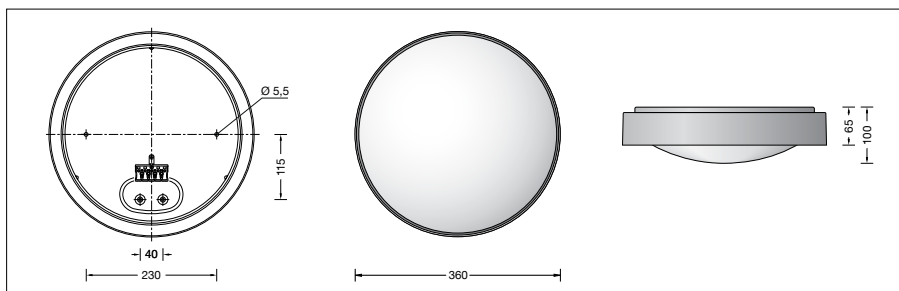

Einschaltstrom

Einschaltstrom: 28 A / 165 μ s
Maximale Anzahl Leuchten dieser Bauart
je Leitungsschutzschalter:
B10A: 13 Leuchten
B16A: 22 Leuchten
C10A: 21 Leuchten
C16A: 36 Leuchten

Leuchtmittel

Modul-Anschlussleistung 26,4 W
Leuchten-Anschlussleistung 29,4 W
 Bemessungstemperatur $t_a = 25$ °C
Umgebungstemperatur $t_{a,max} = 50$ °C

51 078.2 K3

Farbtemperatur 3000 K
Farbwiedergabeindex CRI > 90
Modul-Lichtstrom 3970 lm
Leuchten-Lichtstrom 2754 lm
Leuchten-Lichtausbeute 93,7 lm/W

Lebensdauer · Umgebungstemperatur

Bemessungstemperatur $t_a = 25$ °C
LED-Netzteil: > 50.000 h
LED-Modul: 195.000 h (L80 B50)
50.000 h (L90 B50)

Umgebungstemperatur max. $t_a = 50$ °C (100 %)

LED-Netzteil: 50.000 h
LED-Modul: 120.000 h (L80 B50)
50.000 h (L90 B50)

Bestellnummer 51 078.2

Innenfarbton wahlweise
• weiß
• aluminium matt
• messing matt
• kupfer matt

Kennziffer .1
Kennziffer .2
Kennziffer .4
Kennziffer .6