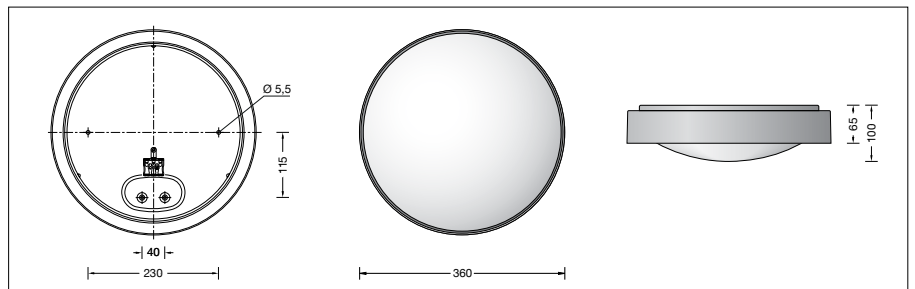

BEGA

51 081.1

Deckenleuchte für die Verwendung im Innenbereich

Projekt · Referenznummer

Datum

Produktdatenblatt

Anwendung

Deckenleuchte · Innenleuchte mit schlagfester Abdeckung aus Kunststoff und Metallgehäuse für nach unten gerichtetes entblendetes Licht.

Produktbeschreibung

Deckenleuchte »STUDIO LINE«
Leuchtengehäuse aus Aluminium,
Oberfläche Farbe samtweiß
Innenfarbton weiß
Leuchtenarmatur aus Metall,
Oberfläche Farbe samtweiß
Schlagfeste Abdeckung aus Kunststoff, weiß,
mit Bajonettverschluss
2 Befestigungsbohrungen $\varnothing$ 5,5 mm
Abstand 230 mm
2 Leitungseinführungen zur Durchverdrahtung
der Netzanschlussleitung bis $\varnothing$ 10,5 mm
max. $3 \times 1,5^{\square}$
Anschlussklemme 2,5[□]
Schutzleiteranschluss
Fassung E 27
Schutzklasse I
– Sicherheitszeichen
– Konformitätszeichen
Gewicht: 2,1 kg

Leuchtmittel

Leuchte mit Schraubsockel E 27
Lampenleistung max. 2×25 W
Dieses Produkt enthält Lichtquellen der
Energieeffizienzklasse E

Mitgeliefertes Leuchtmittel
2 x BEGA LED-Lampe **13592**
LED 12 W · 1400 lm · 3000 K

Leuchtenbetriebswirkungsgrad: 60,9 %

Ausführliche technische und lichttechnische
Daten zu den Leuchtmitteln entnehmen Sie
bitte den Datenblättern auf unserer Website.

Bestellnummer 51 081.1

Innenfarbton wahlweise

- weiß
- aluminium matt
- messing matt
- kupfer matt

- Kennziffer **.1**
- Kennziffer **.2**
- Kennziffer **.4**
- Kennziffer **.6**