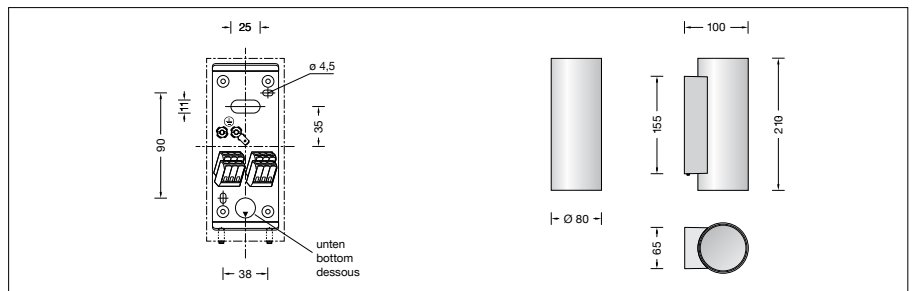

Einschaltstrom

Einschaltstrom: 5 A / 50 μ s
Maximale Anzahl Leuchten dieser Bauart
je Leitungsschutzschalter:
B 10 A: 31 Leuchten
B 16 A: 50 Leuchten
C 10 A: 52 Leuchten
C 16 A: 80 Leuchten

Leuchtmittel

Modul-Anschlussleistung 17 W
Leuchten-Anschlussleistung 19,5 W
 Bemessungstemperatur $t_a = 25 \text{ }^\circ\text{C}$
Umgebungstemperatur $t_{a \text{ max}} = 35 \text{ }^\circ\text{C}$

51 143.2 K3

Modul-Bezeichnung 2x LED-0986/930
Farbtemperatur 3000 K
Farbwiedergabeindex CRI > 90
Modul-Lichtstrom 2400 lm
Leuchten-Lichtstrom 1129 lm
Leuchten-Lichtausbeute 57,9 lm/W

Lebensdauer · Umgebungstemperatur

Bemessungstemperatur $t_a = 25 \text{ }^\circ\text{C}$
LED-Netzteil: > 50.000 h
LED-Modul: 175.000 h (L 80 B 50)
50.000 h (L 90 B 50)

Umgebungstemperatur max. $t_a = 35 \text{ }^\circ\text{C}$ (100 %)

LED-Netzteil: 50.000 h
LED-Modul: 145.000 h (L 80 B 50)

Bestellnummer 51 143.2

Innenfarbton wahlweise

- aluminium matt
- messing matt
- kupfer matt

Kennziffer **.2**
Kennziffer **.4**
Kennziffer **.6**