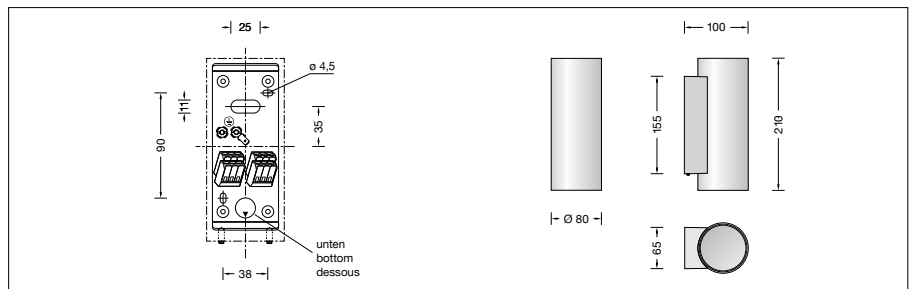

Einschaltstrom

Einschaltstrom: 5 A / 50 µs
Maximale Anzahl Leuchten dieser Bauart
je Leitungsschutzschalter:
B 10A: 31 Leuchten
B 16A: 50 Leuchten
C 10A: 52 Leuchten
C 16A: 80 Leuchten

Leuchtmittel

Modul-Anschlussleistung 17 W
Leuchten-Anschlussleistung 19,5 W
Bemessungstemperatur $t_a = 25 \text{ °C}$
Umgebungstemperatur $t_{a \text{ max}} = 35 \text{ °C}$

51 143.6 K3

Modul-Bezeichnung 2x LED-0986/930
Farbtemperatur 3000 K
Farbwiedergabeindex CRI > 90
Modul-Lichtstrom 2400 lm
Leuchten-Lichtstrom 886 lm
Leuchten-Lichtausbeute 45,4 lm/W

Lebensdauer · Umgebungstemperatur

Bemessungstemperatur $t_a = 25 \text{ °C}$
LED-Netzteil: > 50.000 h
LED-Modul: 175.000 h (L 80 B 50)
50.000 h (L 90 B 50)

Umgebungstemperatur max. $t_a = 35 \text{ °C}$ (100 %)

LED-Netzteil: 50.000 h
LED-Modul: 145.000 h (L 80 B 50)

Bestellnummer 51 143.6

Innenfarbton wahlweise

- aluminium matt
- messing matt
- kupfer matt

Kennziffer .2
Kennziffer .4
Kennziffer .6