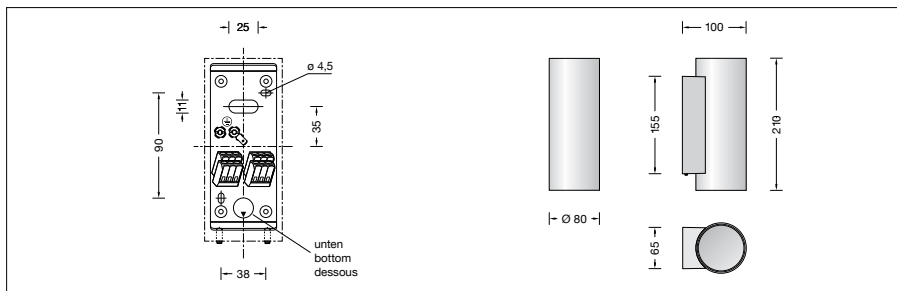

Einschaltstrom

Einschaltstrom: 5 A / 50 μ s
Maximale Anzahl Leuchten dieser Bauart
je Leitungsschutzschalter:
B 10A: 31 Leuchten
B 16A: 50 Leuchten
C 10A: 52 Leuchten
C 16A: 80 Leuchten

Leuchtmittel

Modul-Anschlussleistung 17 W
Leuchten-Anschlussleistung 19,5 W
 Bemessungstemperatur $t_a = 25\text{ °C}$
 Umgebungstemperatur $t_{a\text{ max}} = 35\text{ °C}$

51 145.6 K3

Modul-Bezeichnung 2x LED-0986/930
Farbtemperatur 3000 K
Farbwiedergabeindex CRI > 90
Modul-Lichtstrom 2400 lm
Leuchten-Lichtstrom 886 lm
Leuchten-Lichtausbeute 45,4 lm/W

Lebensdauer · Umgebungstemperatur

Bemessungstemperatur $t_a = 25\text{ °C}$
LED-Netzteil: > 50.000 h
LED-Modul: 175.000 h (L 80 B 50)
50.000 h (L 90 B 50)

Umgebungstemperatur max. $t_a = 35\text{ °C}$ (100 %)
LED-Netzteil: 50.000 h
LED-Modul: 145.000 h (L 80 B 50)

Bestellnummer 51 145.6

Innenfarbton wahlweise
• aluminium matt
• messing matt
• kupfer matt

Kennziffer .2
Kennziffer .4
Kennziffer .6