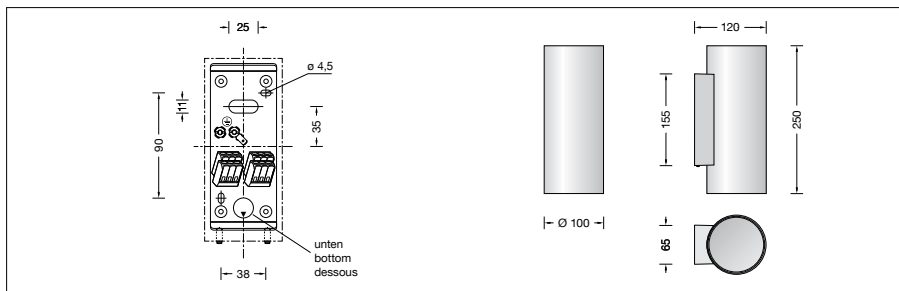

**BEGA****51 146.2**

Wandleuchte für die Verwendung im Innenbereich

Projekt · Referenznummer

Datum

**Produktdatenblatt****Anwendung**

Wandleuchte · Innenleuchte mit  
samtschwarzem Metallgehäuse und farbiger  
Innenlackierung.  
Lichtaustritt nach oben und unten.

**Produktbeschreibung**

Wandleuchte »STUDIO LINE«  
Leuchtengehäuse aus Aluminium,  
Oberfläche Farbe samtschwarz  
Innenfarbton aluminium matt  
Lichtstreuende LED-Abdeckung aus Kunststoff  
2 Befestigungslänglöcher  
Breite 4,5 mm · Abstand 90 x 38 mm  
1 Leitungseinführung zur Durchverdrahtung  
der Netzanschlussleitung  
Anschlussklemmen 2,5<sup>2</sup>  
Schutzleiteranschluss  
Erfüllt Flicker-Anforderungen gemäß IEEE 1789,  
DIN IEC/TR 63158, DIN IEC/TR 61547-1  
LED-Netzteil  
220-240 V ~ 0/50-60 Hz  
DC 176-275 V  
DALI-steuerbar  
Anzahl der DALI-Adressen: 1  
Zwischen Netz- und Steuerleitungen ist eine  
Basisisolierung vorhanden  
BEGA Thermal Control®  
Temporäre thermische Regulierung der  
Leuchtenleistung zum Schutz temperatur-  
empfindlicher Bauteile, ohne die Leuchte  
abzuschalten  
Schutzklasse I  
 – Sicherheitszeichen  
 – Konformitätszeichen  
Gewicht: 1,2 kg  
Dieses Produkt enthält Lichtquellen der  
Energieeffizienzklasse(n) E

**Einschaltstrom**

Einschaltstrom: 5 A / 50  $\mu$ s  
Maximale Anzahl Leuchten dieser Bauart  
je Leitungsschutzschalter:

B 10 A: 31 Leuchten  
B 16 A: 50 Leuchten  
C 10 A: 52 Leuchten  
C 16 A: 80 Leuchten

**Leuchtmittel**

Modul-Anschlussleistung 24,6 W  
Leuchten-Anschlussleistung 28 W  
 Bemessungstemperatur  $t_a = 25\text{ °C}$   
 Umgebungstemperatur  $t_{a\text{max}} = 25\text{ °C}$

**51 146.2 K3**

Modul-Bezeichnung 2x LED-0986/930  
Farbtemperatur 3000 K  
Farbwiedergabeindex CRI > 90  
Modul-Lichtstrom 3370 lm  
Leuchten-Lichtstrom 1456 lm  
Leuchten-Lichtausbeute 52 lm/W