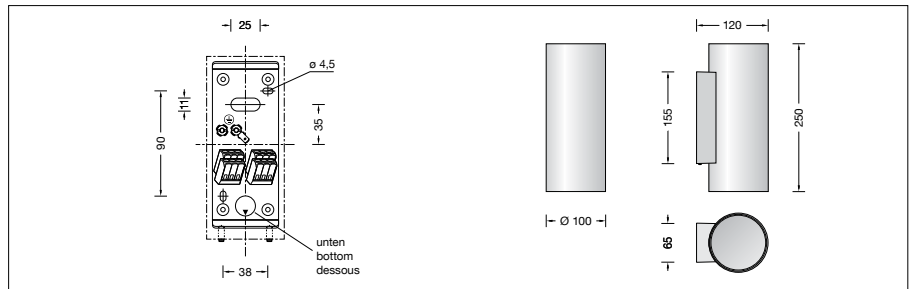

BEGA**51 146.6**

Wandleuchte für die Verwendung im Innenbereich

Projekt · Referenznummer

Datum

Produktdatenblatt**Anwendung**

Wandleuchte · Innenleuchte mit
samtschwarzem Metallgehäuse und farbiger
Innenlackierung.
Lichtaustritt nach oben und unten.

Produktbeschreibung

Wandleuchte »STUDIO LINE«
Leuchtengehäuse aus Aluminium,
Oberfläche Farbe samtschwarz
Innenfarbton kupfer matt
Lichtstreuende LED-Abdeckung aus Kunststoff
2 Befestigungslänglöcher
Breite 4,5 mm · Abstand 90 x 38 mm
1 Leitungseinführung zur Durchverdrahtung
der Netzanschlussleitung
Anschlussklemmen 2,5²
Schutzleiteranschluss
Erfüllt Flicker-Anforderungen gemäß IEEE 1789,
DIN IEC/TR 63158, DIN IEC/TR 61547-1
LED-Netzteil
220-240 V \sim 0/50-60 Hz
DC 176-275 V
DALI-steuerbar
Anzahl der DALI-Adressen: 1
Zwischen Netz- und Steuerleitungen ist eine
Basisisolierung vorhanden
BEGA Thermal Control®
Temporäre thermische Regulierung der
Leuchtenleistung zum Schutz temperatur-
empfindlicher Bauteile, ohne die Leuchte
abzuschalten
Schutzklasse I
 – Sicherheitszeichen
 – Konformitätszeichen
Gewicht: 1,2 kg
Dieses Produkt enthält Lichtquellen der
Energieeffizienzklasse(n) E

**Einschaltstrom**

Einschaltstrom: 5 A / 50 μ s
Maximale Anzahl Leuchten dieser Bauart
je Leitungsschutzschalter:
B 10 A: 31 Leuchten
B 16 A: 50 Leuchten
C 10 A: 52 Leuchten
C 16 A: 80 Leuchten

Leuchtmittel

Modul-Anschlussleistung 24,6 W
Leuchten-Anschlussleistung 28 W
 Bemessungstemperatur $t_a = 25^\circ\text{C}$
 Umgebungstemperatur $t_{a\text{max}} = 25^\circ\text{C}$

**51 146.6 K3**

Modul-Bezeichnung 2x LED-0986/930
Farbtemperatur 3000 K
Farbwiedergabeindex CRI > 90
Modul-Lichtstrom 3370 lm
Leuchten-Lichtstrom 1120 lm
Leuchten-Lichtausbeute 40 lm/W