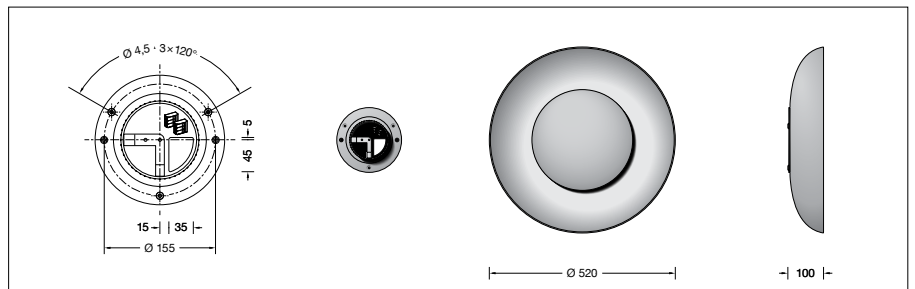

Produktbeschreibung

Wandleuchte »STUDIO LINE«
Leuchtengehäuse aus Aluminium,
Oberfläche Farbe samtweiß
Innenfarbton messing matt
Innenliegende Kunststoffabdeckung,
transluzent-weiß
3 Befestigungsbohrungen $\varnothing$ 4,5 mm
Teilung 120° · Teilkreis $\varnothing$ 155 mm
1 Leitungseinführung zur Durchverdrahtung
der Netzanschlussleitung
Anschlussklemme 2,5^{sq}
Schutzleiteranschluss
Erfüllt Flicker-Anforderungen gemäß IEEE 1789,
DIN IEC/TR 63158, DIN IEC/TR 61547-1
LED-Netzteil
220-240 V $\sim$ 0/50-60 Hz
DC 170-280 V
BEGA Thermal Switch®
Temporäre thermische Abschaltung zum
Schutz temperaturempfindlicher Bauteile
Schutzklasse I
 – Sicherheitszeichen
CE – Konformitätszeichen
Gewicht: 3,1 kg

Einschaltstrom

Einschaltstrom: 5 A / 50 μ s
Maximale Anzahl Leuchten dieser Bauart
je Leitungsschutzschalter:
B 10 A: 31 Leuchten
B 16 A: 50 Leuchten
C 10 A: 52 Leuchten
C 16 A: 85 Leuchten

Leuchtmittel

Modul-Anschlussleistung 25 W
Leuchten-Anschlussleistung 28,4 W
Bemessungstemperatur $t_a = 25$ °C
Umgebungstemperatur $t_{a \max} = 30$ °C

51 216.4 K3

Modul-Bezeichnung LED-1166/930
Farbtemperatur 3000 K
Farbwiedergabeindex CRI > 90
Modul-Lichtstrom 3900 lm
Leuchten-Lichtstrom 712 lm
Leuchten-Lichtausbeute 25,1 lm/W

Lebensdauer · Umgebungstemperatur

Bemessungstemperatur $t_a = 25$ °C
LED-Netzteil: > 50.000 h
LED-Modul: 160.000 h (L 80 B 50)
50.000 h (L 90 B 50)

Umgebungstemperatur max. $t_a = 30$ °C (100 %)

LED-Netzteil: 50.000 h
LED-Modul: 155.000 h (L 80 B 50)
50.000 h (L 90 B 50)

Lichttechnik

Leuchtendaten für das Lichttechnische Berechnungsprogramm DIALux für Außenbeleuchtung, Straßenbeleuchtung und Innenbeleuchtung, sowie Leuchtendaten im EULUMDAT und im IES-Format finden Sie auf der BEGA Website www.bega.com.

Bestellnummer 51 216.4

Innenfarbton wahlweise
• messing matt
• kupfer matt

Kennziffer .4
Kennziffer .6