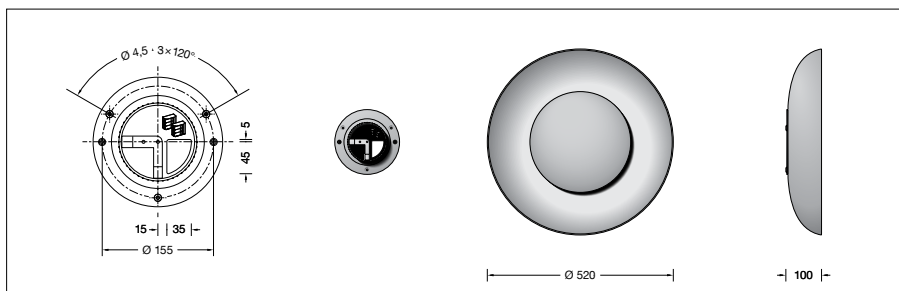

Produktbeschreibung

Wandleuchte »STUDIO LINE«
Leuchtgehäuse aus Aluminium,
Oberfläche Farbe samt-schwarz
Innenfarbton messing matt
Innenliegende Kunststoffabdeckung,
transluzent-weiß
3 Befestigungsbohrungen $\varnothing$ 4,5 mm
Teilung 120° · Teilkreis $\varnothing$ 155 mm
1 Leitungseinführung zur Durchverdrahtung
der Netzanschlussleitung
Anschlussklemme 2,5^{sq}
Schutzleiteranschluss
Erfüllt Flicker-Anforderungen gemäß IEEE 1789,
DIN IEC/TR 63158, DIN IEC/TR 61547-1
LED-Netzteil
220-240 V $\sim$ 0/50-60 Hz
DC 170-280 V
BEGA Thermal Switch®
Temporäre thermische Abschaltung zum
Schutz temperaturempfindlicher Bauteile
Schutzklasse I
 – Sicherheitszeichen
CE – Konformitätszeichen
Gewicht: 3,1 kg

Einschaltstrom

Einschaltstrom: 5 A / 50 μ s
Maximale Anzahl Leuchten dieser Bauart
je Leitungsschutzschalter:
B 10 A: 31 Leuchten
B 16 A: 50 Leuchten
C 10 A: 52 Leuchten
C 16 A: 85 Leuchten

Leuchtmittel

Modul-Anschlussleistung 25 W
Leuchten-Anschlussleistung 28,4 W
 Bemessungstemperatur $t_a = 25$ °C
Umgebungstemperatur $t_{a \max} = 30$ °C

51 219.4 K3

Modul-Bezeichnung LED-1166/930
Farbtemperatur 3000 K
Farbwiedergabeindex CRI > 90
Modul-Lichtstrom 3900 lm
Leuchten-Lichtstrom 712 lm
Leuchten-Lichtausbeute 25,1 lm/W

Lebensdauer · Umgebungstemperatur

Bemessungstemperatur $t_a = 25$ °C
LED-Netzteil: > 50.000 h
LED-Modul: 160.000 h (L 80 B 50)
50.000 h (L 90 B 50)

Umgebungstemperatur max. $t_a = 30$ °C (100 %)

LED-Netzteil: 50.000 h
LED-Modul: 155.000 h (L 80 B 50)
50.000 h (L 90 B 50)

Lichttechnik

Leuchtendaten für das Lichttechnische Berechnungsprogramm DIALux für Außenbeleuchtung, Straßenbeleuchtung und Innenbeleuchtung, sowie Leuchtendaten im EULUMDAT und im IES-Format finden Sie auf der BEGA Website www.bega.com.

Bestellnummer 51 219.4

Innenfarbton wahlweise
• messing matt
• kupfer matt

Kennziffer .4
Kennziffer .6