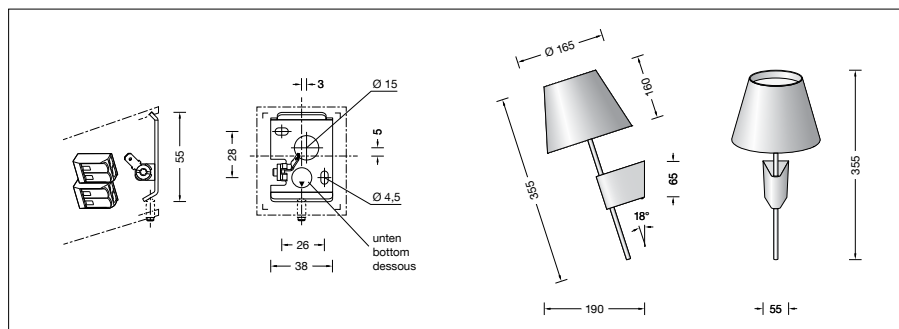

Produktbeschreibung

Wandleuchte »STUDIO LINE«
Leuchtenarmatur aus Metall und Kunststoff,
Oberfläche Farbe samtweiß
Gehäuseblende aus Kunststoff,
Oberfläche Farbe samtweiß
Innenfarbton messing matt
Lichtstreuende Scheiben aus Kunststoff mit optischer Struktur
2 Befestigungslänglöcher
Breite 4,5 mm · Abstand 26 x 28 mm
1 Leitungseinführung für Netzanschlussleitung
Anschlussklemmen 2,5²
Schutzleiteranschluss
BEGA Ultimate Driver®
Erfüllt Flicker-Anforderungen gemäß IEEE 1789,
DIN IEC/TR 63158, DIN IEC/TR 61547-1
LED-Netzteil
220-240 V ~ 0/50-60 Hz
DC 176-280 V
Schutzklasse I
– Sicherheitszeichen
– Konformitätszeichen
Gewicht: 0,7 kg
Dieses Produkt enthält Lichtquellen der Energieeffizienzklasse(n) D

Einschaltstrom

Einschaltstrom: 5 A / 40 µs
Maximale Anzahl Leuchten dieser Bauart je Leitungsschutzschalter:
B 10A: 50 Leuchten
B 16A: 50 Leuchten
C 10A: 80 Leuchten
C 16A: 80 Leuchten

Leuchtmittel

Modul-Anschlussleistung 7,8 W
Leuchten-Anschlussleistung 8,8 W
Bemessungstemperatur $t_a = 25\text{ °C}$
Umgebungstemperatur $t_{a\text{ max}} = 40\text{ °C}$

51 280.4 K3

Modul-Bezeichnung LED-1439/930 + LED-1440/930
Farbtemperatur 3000 K
Farbwiedergabeindex CRI > 90
Modul-Lichtstrom 1175 lm
Leuchten-Lichtstrom 628 lm
Leuchten-Lichtausbeute 71,4 lm/W

Lebensdauer · Umgebungstemperatur

Bemessungstemperatur $t_a = 25\text{ °C}$
LED-Netzteil: > 50.000 h
LED-Modul: 140.000 h (L 80 B 50)
50.000 h (L 90 B 50)

Umgebungstemperatur max. $t_a = 40\text{ °C}$ (100 %)

LED-Netzteil: 50.000 h
LED-Modul: 110.000 h (L 80 B 50)
50.000 h (L 90 B 50)

Lichttechnik

Leuchtendaten für das Lichttechnische Berechnungsprogramm DIALux für Außenbeleuchtung, Straßenbeleuchtung und Innenbeleuchtung, sowie Leuchtendaten im EULUMDAT- und im IES-Format finden Sie auf der BEGA Website unter www.bega.com.

Bestellnummer 51 280.4

Innenfarbton wahlweise
• messing matt
• kupfer matt

Kennziffer .4
Kennziffer .6