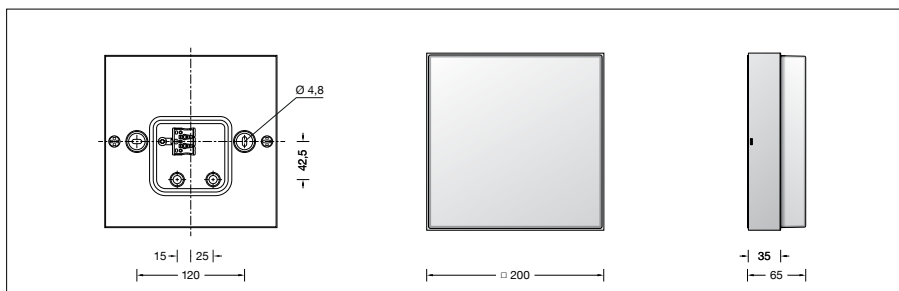

Decken- und Wandleuchte
Leuchtengehäuse aus Kunststoff, Oberfläche Farbe samtschwarz
Kunststoffabdeckung klar, innen weiß
2 Befestigungslänglöcher
Breite 4,8mm · Abstand 120mm
2 Leitungseinführungen zur Durchverdrahtung der Anschlussleitung $\varnothing$ 7-10,5 mm, max. 3G 1,5²
Anschlussklemme 2,5²
Schutzleiteranschluss
BEGA Ultimate Driver®
Erfüllt Flicker-Anforderungen gemäß IEEE 1789, DIN IEC/TR 63158, DIN IEC/TR 61547-1
LED-Netzteil
220-240 V $\sim$ 0/50-60 Hz
DC 176-280 V
BEGA Thermal Control®
Temporäre thermische Regulierung der Leuchtenleistung zum Schutz temperatur-empfindlicher Bauteile, ohne die Leuchte abzuschalten
Schutzklasse I
Schlagfestigkeit IK06
Schutz gegen mechanische Schläge < 1 Joule
 – Sicherheitszeichen
CE – Konformitätszeichen
Gewicht: 1,0 kg
Dieses Produkt enthält Lichtquellen der Energieeffizienzklasse(n) D

Einschaltstrom

Einschaltstrom: 5 A / 40 μ s
Maximale Anzahl Leuchten dieser Bauart je Leitungsschutzschalter:
B10A: 50 Leuchten
B16A: 50 Leuchten
C10A: 80 Leuchten
C16A: 80 Leuchten

Leuchtmittel

Modul-Anschlussleistung	6,7 W
Leuchten-Anschlussleistung	7,8 W
Bemessungstemperatur	$t_a = 25$ °C
Umgebungstemperatur	$t_{a \max} = 50$ °C

51 294.5 K3

Modul-Bezeichnung	LED-1284/930
Farbtemperatur	3000 K
Farbwiedergabeindex	CRI > 80
Modul-Lichtstrom	1050 lm
Leuchten-Lichtstrom	475 lm
Leuchten-Lichtausbeute	60,9 lm/W

Lebensdauer · Umgebungstemperatur

Bemessungstemperatur $t_a = 25$ °C	
LED-Netzteil:	> 50.000 h
LED-Modul:	170.000 h (L80 B50) 50.000 h (L90 B50)

Umgebungstemperatur max. $t_a = 50$ °C (100 %)

LED-Netzteil:	50.000 h
LED-Modul:	120.000 h (L80 B50) 50.000 h (L90 B50)

Lichttechnik

Leuchtendaten für das Lichttechnische Berechnungsprogramm DIALux für Außenbeleuchtung, Straßenbeleuchtung und Innenbeleuchtung, sowie Leuchtendaten im EULUMDAT- und im IES-Format finden Sie auf der BEGA Website unter www.bega.com.

Bestellnummer 51 294.5

Oberfläche wahlweise

- Samtweiß
- Samtschwarz

Kennziffer **.1**

Kennziffer **.5**