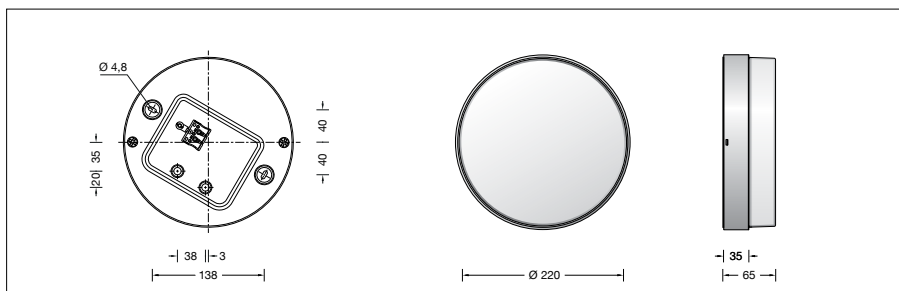

Decken- und Wandleuchte für die Verwendung im Innenbereich

Projekt · Referenznummer

Datum

Produktdatenblatt**Anwendung**

Decken- und Wandleuchte · Innenleuchte mit innen weißer Kunststoffabdeckung, für eine Vielzahl von Beleuchtungsaufgaben. Ideal für den Einsatz in Fluren, Durchgängen und Funktionsräumen.

Produktbeschreibung

Decken- und Wandleuchte
Leuchtengehäuse aus Kunststoff, Oberfläche Farbe samtweiß
Kunststoffabdeckung klar, innen weiß
2 Befestigungsbohrungen \varnothing 4,8 mm
Abstand 160 mm
2 Leitungseinführungen zur Durchverdrahtung der Anschlussleitung \varnothing 7-10,5 mm, max. 3 G 1,5[□]
Anschlussklemme 2,5[□]
Schutzleiteranschluss
Erfüllt Flicker-Anforderungen gemäß IEEE 1789, DIN IEC/TR 63158, DIN IEC/TR 61547-1
LED-Netzteil
220-240 V \sim 0/50-60 Hz
DC 170-276 V
BEGA Thermal Switch®
Temporäre thermische Abschaltung zum Schutz temperaturempfindlicher Bauteile
Schutzklasse I
Schlagfestigkeit IK07
Schutz gegen mechanische Schläge < 2 Joule
⚡¹⁰ ⚠ – Sicherheitszeichen
CE – Konformitätszeichen
Gewicht: 0,9 kg
Dieses Produkt enthält Lichtquellen der Energieeffizienzklasse(n) D

Einschaltstrom

Einschaltstrom: 5 A / 50 μ s
Maximale Anzahl Leuchten dieser Bauart je Leitungsschutzschalter:
B 10A: 31 Leuchten
B 16A: 50 Leuchten
C 10A: 52 Leuchten
C 16A: 85 Leuchten

Leuchtmittel

Modul-Anschlussleistung	11,8 W
Leuchten-Anschlussleistung	13,5 W
Bemessungstemperatur	$t_a = 25 \text{ °C}$
Umgebungstemperatur	$t_{a \text{ max}} = 35 \text{ °C}$

51 297.1 K3

Modul-Bezeichnung	LED-1295/930
Farbtemperatur	3000 K
Farbwiedergabeindex	CRI > 90
Modul-Lichtstrom	1800 lm
Leuchten-Lichtstrom	948 lm
Leuchten-Lichtausbeute	70,2 lm/W

**Lebensdauer · Umgebungstemperatur**