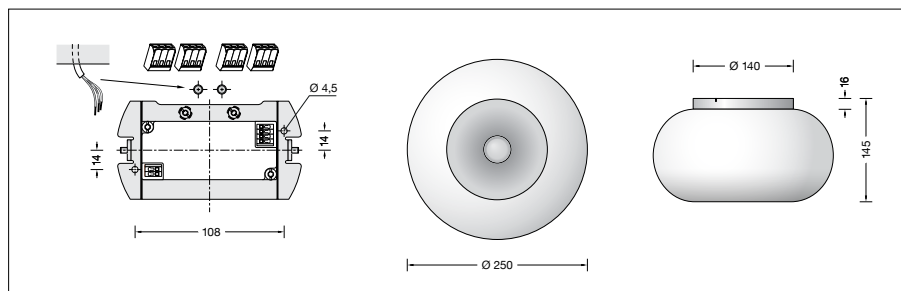

Ein eingebauter Tiefstrahler erhöht zusätzlich die Beleuchtungsstärke auf Flächen unter der Leuchte.

Produktbeschreibung

Metallgehäuse und Befestigungsarmatur aus Kunststoff, Oberfläche Farbe messing matt
Kunststoffabdeckung transluzent-weiß
Polymerlinse aus BEGA NeoGlass®
2 Befestigungsbohrungen $\varnothing$ 4,5 mm
Abstand 108 x 28 mm
Anschlussklemmen 2,5[□]
Schutzleiteranschluss
Erfüllt Flicker-Anforderungen gemäß IEEE 1789, DIN IEC/TR 63158, DIN IEC/TR 61547-1
LED-Netzteil
220-240 V $\sim$ 0/50-60 Hz
DC 176-275 V

Im Gleichspannungsbetrieb wird die LED-Leistung auf 15 % begrenzt
DALI-steuerbar

Anzahl der DALI-Adressen: 1
Zwischen Netz- und Steuerleitungen ist eine Basisisolierung vorhanden
BEGA Thermal Control®
Temporäre thermische Regulierung der Leuchtenleistung zum Schutz temperatur-empfindlicher Bauteile, ohne die Leuchte abzuschalten

Schutzklasse I

CE – Konformitätszeichen

Gewicht: 1,0 kg

Dieses Produkt enthält Lichtquellen der Energieeffizienzklasse(n) D, E

Leuchtmittel

Modul-Anschlussleistung	19,8 W
Leuchten-Anschlussleistung	22 W
Bemessungstemperatur	$t_a = 25 \text{ °C}$
Umgebungstemperatur	$t_{a \text{ max}} = 35 \text{ °C}$

51 351.4 K3

Modul-Bezeichnung	LED-1418/930 + LED-1616/930
Farbtemperatur	3000 K
Farbwiedergabeindex	CRI > 90
Modul-Lichtstrom	2870 lm
Leuchten-Lichtstrom	2278 lm
Leuchten-Lichtausbeute	103,5 lm/W

Lebensdauer · Umgebungstemperatur

Bemessungstemperatur $t_a = 25 \text{ °C}$	
LED-Netzteil:	> 50.000 h
LED-Modul:	133.000 h (L 80 B 50) 50.000 h (L 90 B 50)

Umgebungstemperatur max. $t_a = 35 \text{ °C}$ (100 %)

LED-Netzteil:	50.000 h
LED-Modul:	120.000 h (L 80 B 50) 50.000 h (L 90 B 50)

Einschaltstrom

Einschaltstrom: 5 A / 50 μ s
Maximale Anzahl Leuchten dieser Bauart je Leitungsschutzschalter:

B 10A:	31 Leuchten
B 16A:	50 Leuchten
C 10A:	52 Leuchten
C 16A:	85 Leuchten

Bestellnummer 51 351.4

Innenfarbton wahlweise

- messing matt
- kupfer matt

Kennziffer **.4**
Kennziffer **.6**