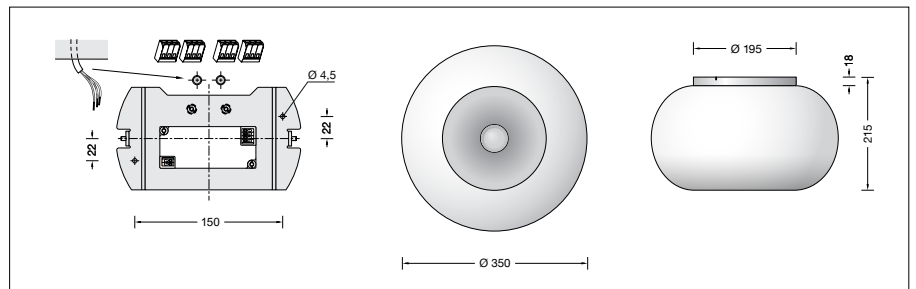

Ein eingebauter Tiefstrahler erhöht zusätzlich die Beleuchtungsstärke auf Flächen unter der Leuchte.

Produktbeschreibung

Metallgehäuse und Befestigungsarmatur aus Kunststoff, Oberfläche Farbe kupfer matt
Kunststoffabdeckung transluzent-weiß
Polymerlinse aus BEGA NeoGlass®
2 Befestigungsbohrungen $\varnothing$ 4,5 mm
Abstand 150 x 45 mm
Anschlussklemmen 2,5[□]
Schutzleiteranschluss
Erfüllt Flicker-Anforderungen gemäß IEEE 1789, DIN IEC/TR 63158, DIN IEC/TR 61547-1
LED-Netzteil
220-240 V $\sphericalangle$ 0/50-60 Hz
DC 176-275 V

Im Gleichspannungsbetrieb wird die LED-Leistung auf 15 % begrenzt
DALI-steuerbar

Anzahl der DALI-Adressen: 1
Zwischen Netz- und Steuerleitungen ist eine Basisisolierung vorhanden
BEGA Thermal Control®
Temporäre thermische Regulierung der Leuchtenleistung zum Schutz temperatur-empfindlicher Bauteile, ohne die Leuchte abzuschalten

Schutzklasse I

Gewicht: 2,0 kg

Dieses Produkt enthält Lichtquellen der Energieeffizienzklasse(n) D, E

Leuchtmittel

Modul-Anschlussleistung	31,4 W
Leuchten-Anschlussleistung	34,5 W
Bemessungstemperatur	$t_a = 25 \text{ °C}$
Umgebungstemperatur	$t_{a \text{ max}} = 30 \text{ °C}$

51 352.6 K3

Modul-Bezeichnung	LED-1419/930 + LED-1619/930
Farbtemperatur	3000 K
Farbwiedergabeindex	CRI > 90
Modul-Lichtstrom	4605 lm
Leuchten-Lichtstrom	3881 lm
Leuchten-Lichtausbeute	112,5 lm/W

Lebensdauer · Umgebungstemperatur

Bemessungstemperatur $t_a = 25 \text{ °C}$	
LED-Netzteil:	> 50.000 h
LED-Modul:	135.000 h (L80 B50) 50.000 h (L90 B50)

Umgebungstemperatur max. $t_a = 30 \text{ °C}$ (100 %)	
LED-Netzteil:	50.000 h
LED-Modul:	130.000 h (L80 B50) 50.000 h (L90 B50)

Einschaltstrom

Einschaltstrom:	5 A / 50 μs
Maximale Anzahl Leuchten dieser Bauart je Leitungsschutzschalter:	
B 10A:	31 Leuchten
B 16A:	50 Leuchten
C 10A:	52 Leuchten
C 16A:	85 Leuchten

Bestellnummer 51 352.6

Innenfarbton wahlweise

- messing matt
- kupfer matt

Kennziffer **.4**
Kennziffer **.6**