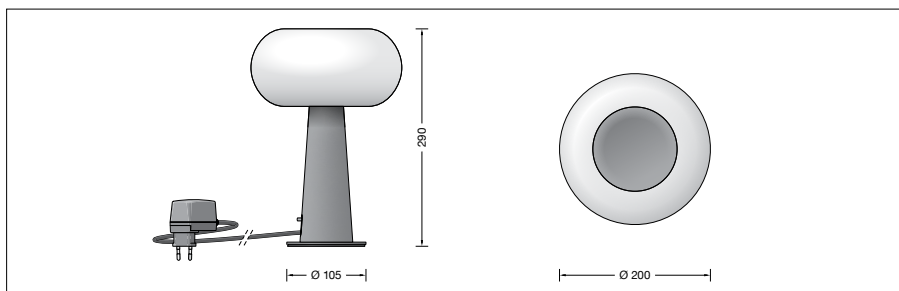

Die Leuchte kann entweder über den Tastdimmer oder über die App BEGA Smart oder die wibutler App gesteuert werden. Für die wibutler-Einbindung ist zusätzlich der wibutler pro (2. Gen.) erforderlich.

Produktbeschreibung

Leuchtgehäuse aus Aluminiumguss,
Oberfläche Farbe samtschwarz
Kunststoffabdeckung transluzent-weiß
Abschlusskonus aus Kunststoff, Oberfläche Farbe samtschwarz
Tastdimmer zur stufenlosen
Regulierung der Helligkeit
Anschlussleitung 2 x 0,5², schwarz · 1,7 m,
mit Steckernetzteil Typ F/E · Eurostecker
Data Matrix-Code zur komfortablen
Konfiguration per Smartphone oder Tablet
Funkfrequenz 2,4 GHz
Ausgangsleistung maximal +6 dBm
Zigbee 3.0 und Bluetooth 5.0
Erfüllt Flicker-Anforderungen gemäß IEEE 1789,
DIN IEC/TR 63158, DIN IEC/TR 61547-1
LED-Netzteil
100-240 V ~ 50/60 Hz
Schutzklasse II

CE – Konformitätszeichen
Dieses Produkt enthält Lichtquellen der Energieeffizienzklasse(n) D

Leuchtmittel

Modul-Anschlussleistung	5,8 W
Leuchten-Anschlussleistung	7,2 W
Bemessungstemperatur	t_a = 25 °C
Lebensdauerkriterien	50 000 h / L₈₀

51 436.5 K3

Modul-Bezeichnung	LED-1122/930
Farbtemperatur	3000 K
Farbwiedergabeindex	CRI > 90
Modul-Lichtstrom	945 lm
Leuchten-Lichtstrom*	750 lm
Leuchten-Lichtausbeute*	104,2 lm/W

* vorläufige Daten

Reichweite

Die Zigbee-Funkreichweite zwischen einzelnen Geräten liegt in der Regel bei 30 m, wobei die Umgebungsbedingungen Einfluss auf die tatsächliche Reichweite nehmen. Bluetooth hat in der Regel eine Reichweite von 12 m, wobei auch hier die Umgebungsbedingungen und das verwendete Endgerät (z. B. Smartphone) eine entscheidende Rolle für die tatsächliche Reichweite spielen.

Ergänzungsteil

71 895 wibutler pro (2. Gen.)
Über den wibutler pro können BEGA Smart Komponenten gemeinsam mit Produkten anderer Hersteller in ein Professional Smart Home integriert werden.

Bestellnummer 51 436.5

Oberfläche wahlweise

- samtschwarz
- samtgrün
- samtblau

Kennziffer **.5**
Kennziffer **.7**
Kennziffer **.8**