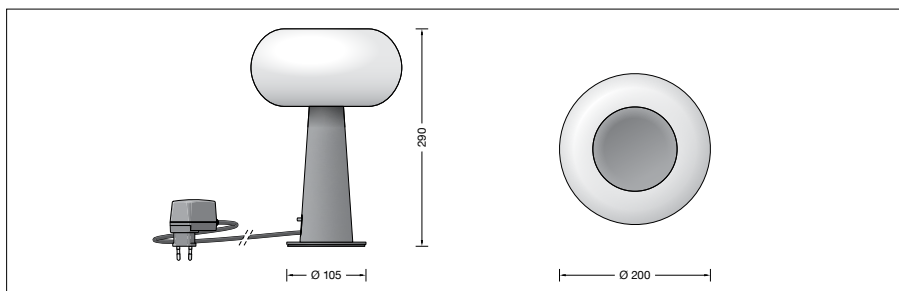

Die Leuchte kann entweder über den Tastdimmer oder über die App BEGA Smart oder die wibutler App gesteuert werden. Für die wibutler-Einbindung ist zusätzlich der wibutler pro (2. Gen.) erforderlich.

Produktbeschreibung

Leuchtgehäuse aus Aluminiumguss, Oberfläche Farbe samtgrün
Kunststoffabdeckung transluzent-weiß
Abschlusskonus aus Kunststoff, Oberfläche Farbe samtgrün
Tastdimmer zur stufenlosen Regulierung der Helligkeit
Anschlussleitung 2 x 0,5², schwarz · 1,7 m, mit Steckernetzteil Typ F/E · Eurostecker
Data Matrix-Code zur komfortablen Konfiguration per Smartphone oder Tablet
Funkfrequenz 2,4 GHz
Ausgangsleistung maximal +6 dBm
Zigbee 3.0 und Bluetooth 5.0
Erfüllt Flicker-Anforderungen gemäß IEEE 1789, DIN IEC/TR 63158, DIN IEC/TR 61547-1
LED-Netzteil
100-240 V ~ 50/60 Hz
Schutzklasse II

CE – Konformitätszeichen
Dieses Produkt enthält Lichtquellen der Energieeffizienzklasse(n) D

Leuchtmittel

Modul-Anschlussleistung	5,8 W
Leuchten-Anschlussleistung	7,2 W
Bemessungstemperatur	t_a = 25 °C
Lebensdauerkriterien	50 000 h / L₈₀

51 436.7 K3

Modul-Bezeichnung	LED-1122/930
Farbtemperatur	3000 K
Farbwiedergabeindex	CRI > 90
Modul-Lichtstrom	945 lm
Leuchten-Lichtstrom*	750 lm
Leuchten-Lichtausbeute*	104,2 lm/W

* vorläufige Daten

Reichweite

Die Zigbee-Funkreichweite zwischen einzelnen Geräten liegt in der Regel bei 30 m, wobei die Umgebungsbedingungen Einfluss auf die tatsächliche Reichweite nehmen. Bluetooth hat in der Regel eine Reichweite von 12 m, wobei auch hier die Umgebungsbedingungen und das verwendete Endgerät (z. B. Smartphone) eine entscheidende Rolle für die tatsächliche Reichweite spielen.

Ergänzungsteil

71 895 wibutler pro (2. Gen.)
Über den wibutler pro können BEGA Smart Komponenten gemeinsam mit Produkten anderer Hersteller in ein Professional Smart Home integriert werden.

Bestellnummer 51 436.7

Oberfläche wahlweise

- samtgrün
- samtblau

Kennziffer **.5**
Kennziffer **.7**
Kennziffer **.8**