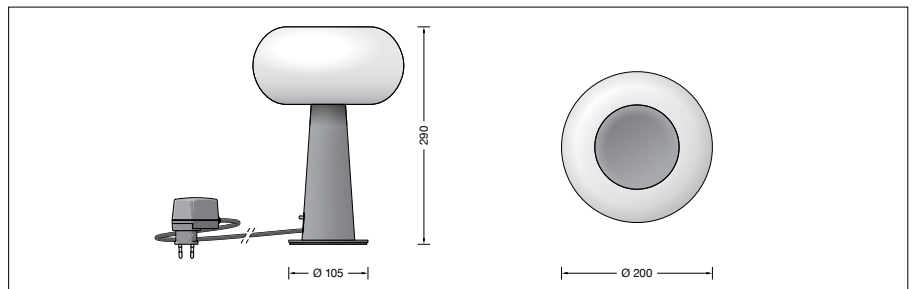

Die Leuchte kann entweder über den Tastdimmer oder über die App BEGA Smart oder die wibutler App gesteuert werden. Für die wibutler-Einbindung ist zusätzlich der wibutler pro (2. Gen.) erforderlich.

Produktbeschreibung

Leuchtgehäuse aus Aluminiumguss, Oberfläche Farbe samtblau
Kunststoffabdeckung transluzent-weiß
Abschlusskonus aus Kunststoff, Oberfläche Farbe samtblau
Tastdimmer zur stufenlosen Regulierung der Helligkeit
Anschlussleitung 2 x 0,5², schwarz · 1,7 m, mit Steckernetzteil Typ F/E · Eurostecker
Data Matrix-Code zur komfortablen Konfiguration per Smartphone oder Tablet
Funkfrequenz 2,4 GHz
Ausgangsleistung maximal +6 dBm
Zigbee 3.0 und Bluetooth 5.0
Erfüllt Flicker-Anforderungen gemäß IEEE 1789, DIN IEC/TR 63158, DIN IEC/TR 61547-1
LED-Netzteil
100-240 V ~ 50/60 Hz
Schutzklasse II
CE – Konformitätszeichen
Dieses Produkt enthält Lichtquellen der Energieeffizienzklasse(n) D

Leuchtmittel

Modul-Anschlussleistung	5,8 W
Leuchten-Anschlussleistung	7,2 W
Bemessungstemperatur	t_a = 25 °C
Lebensdauerkriterien	50 000 h / L₈₀

51 436.8 K3

Modul-Bezeichnung	LED-1122/930
Farbtemperatur	3000 K
Farbwiedergabeindex	CRI > 90
Modul-Lichtstrom	945 lm
Leuchten-Lichtstrom*	750 lm
Leuchten-Lichtausbeute*	104,2 lm/W

* vorläufige Daten

Reichweite

Die Zigbee-Funkreichweite zwischen einzelnen Geräten liegt in der Regel bei 30 m, wobei die Umgebungsbedingungen Einfluss auf die tatsächliche Reichweite nehmen. Bluetooth hat in der Regel eine Reichweite von 12 m, wobei auch hier die Umgebungsbedingungen und das verwendete Endgerät (z. B. Smartphone) eine entscheidende Rolle für die tatsächliche Reichweite spielen.

Ergänzungsteil

71 895 wibutler pro (2. Gen.)
Über den wibutler pro können BEGA Smart Komponenten gemeinsam mit Produkten anderer Hersteller in ein Professional Smart Home integriert werden.

Bestellnummer 51 436.8

Oberfläche wahlweise

- samtschwarz
- samtgürn
- samtblau

Kennziffer **.5**
Kennziffer **.7**
Kennziffer **.8**