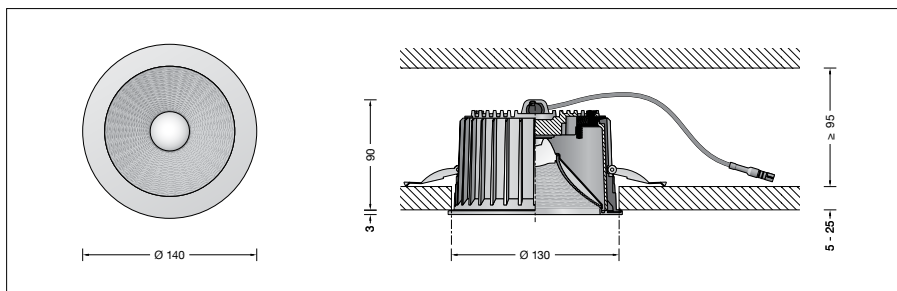

Lichttechnik

Halbstreuwinkel 40°
Leuchtendaten für das Lichttechnische Berechnungsprogramm DIALux für Außenbeleuchtung, Straßenbeleuchtung und Innenbeleuchtung, sowie Leuchtendaten im EULUMDAT und im IES-Format finden Sie auf unserer Website unter www.bega.com.

Leuchtmittel

Modul-Anschlussleistung	12,2 W
Leuchten-Anschlussleistung	14 W
Bemessungstemperatur	$t_a = 25 \text{ °C}$
Umgebungstemperatur	$t_{a \text{ max}} = 35 \text{ °C}$

51 445.6 K3

Modul-Bezeichnung	LED-1644/930
Farbtemperatur	3000 K
Farbwiedergabeindex	CRI > 90
Modul-Lichtstrom	2120 lm
Leuchten-Lichtstrom	1258 lm
Leuchten-Lichtausbeute	89,9 lm/W

Lebensdauer · Umgebungstemperatur

Bemessungstemperatur $t_a = 25 \text{ °C}$	
LED-Modul:	> 200.000 h (L80 B50)
	50.000 h (L90 B50)

Umgebungstemperatur max. $t_a = 35 \text{ °C}$ (100 %)	
LED-Modul:	165.000 h (L80 B50)
	50.000 h (L90 B50)

Ergänzungsteile

Netzteile für LED-Leuchten
220-240 V · 0/50-60 Hz mit Zugentlastung
und Steckverbindersystem

13 144 Netzteil on/off
13 169 Netzteil DALI

Die Netzteile sind nur für den Betrieb mit einer LED-Leuchte geeignet.

Zu den Ergänzungsteilen gibt es eine gesonderte Gebrauchsanweisung.

Bestellnummer 51 445.6

Innenfarbton wahlweise

- Samtmessing
- Samtschwarz
- Samtkupfer

Kennziffer **.4**
Kennziffer **.5**
Kennziffer **.6**