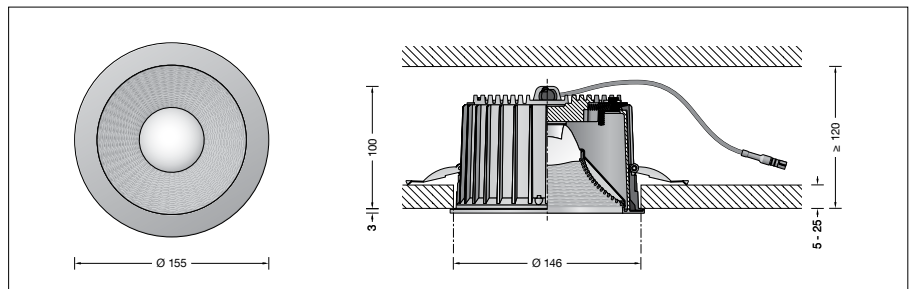

Lichttechnik

Halbstreuwinkel 60°
Leuchtendaten für das Lichttechnische Berechnungsprogramm DIALux für Außenbeleuchtung, Straßenbeleuchtung und Innenbeleuchtung, sowie Leuchtendaten im EULUMDAT und im IES-Format finden Sie auf unserer Website unter www.bega.com.

Leuchtmittel

Modul-Anschlussleistung	16,9 W
Leuchten-Anschlussleistung	20 W
Bemessungstemperatur	$t_a = 25 \text{ °C}$
Umgebungstemperatur	$t_{a \text{ max}} = 45 \text{ °C}$

51 446.5 K3

Modul-Bezeichnung	LED-1637/930
Farbtemperatur	3000 K
Farbwiedergabeindex	CRI > 90
Modul-Lichtstrom	2890 lm
Leuchten-Lichtstrom	2150 lm
Leuchten-Lichtausbeute	107,5 lm/W

Lebensdauer · Umgebungstemperatur

Bemessungstemperatur $t_a = 25 \text{ °C}$
LED-Modul: > 200.000 h (L80 B50)
50.000 h (L90 B50)

Umgebungstemperatur max. $t_a = 45 \text{ °C}$ (100 %)
LED-Modul: > 200.000 h (L80 B50)
50.000 h (L90 B50)

Ergänzungsteile

Netzteile für LED-Leuchten
220-240 V · 0/50-60 Hz mit Zugentlastung
und Steckverbindersystem

13 145 Netzteil on/off
13 171 Netzteil DALI

Die Netzteile sind nur für den Betrieb mit einer LED-Leuchte geeignet.

Zu den Ergänzungsteilen gibt es eine gesonderte Gebrauchsanweisung.

Bestellnummer 51 446.5

Innenfarbton wahlweise
• Samtmessing
• Samtschwarz
• Samtkupfer

Kennziffer **.4**
Kennziffer **.5**
Kennziffer **.6**

Lichtverteilung