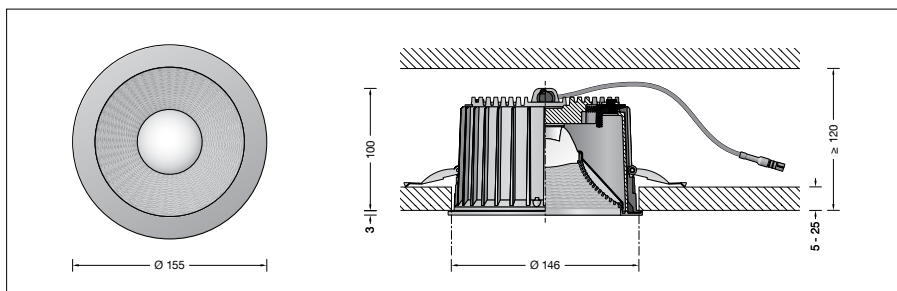

Lichttechnik

Halbstreuwinkel 60°
Leuchtendaten für das Lichttechnische Berechnungsprogramm DIALux für Außenbeleuchtung, Straßenbeleuchtung und Innenbeleuchtung, sowie Leuchtendaten im EULUMDAT und im IES-Format finden Sie auf unserer Website unter www.bega.com.

Leuchtmittel

Modul-Anschlussleistung	16,9 W
Leuchten-Anschlussleistung	20 W
Bemessungstemperatur	$t_a = 25 \text{ °C}$
Umgebungstemperatur	$t_{a \text{ max}} = 45 \text{ °C}$

51 446.6 K3

Modul-Bezeichnung	LED-1637/930
Farbtemperatur	3000 K
Farbwiedergabeindex	CRI > 90
Modul-Lichtstrom	2890 lm
Leuchten-Lichtstrom	2157 lm
Leuchten-Lichtausbeute	107,8 lm/W

Lebensdauer · Umgebungstemperatur

Bemessungstemperatur $t_a = 25 \text{ °C}$
LED-Modul: > 200.000 h (L80 B50)
50.000 h (L90 B50)

Umgebungstemperatur max. $t_a = 45 \text{ °C}$ (100 %)
LED-Modul: > 200.000 h (L80 B50)
50.000 h (L90 B50)

Ergänzungsteile

Netzteile für LED-Leuchten
220-240 V · 0/50-60 Hz mit Zugentlastung
und Steckverbindersystem

13 145 Netzteil on/off
13 171 Netzteil DALI

Die Netzteile sind nur für den Betrieb mit einer LED-Leuchte geeignet.

Zu den Ergänzungsteilen gibt es eine gesonderte Gebrauchsanweisung.

Bestellnummer 51 446.6

Innenfarbton wahlweise
• Samtmessing
• Samtschwarz
• Samtkupfer

Kennziffer **.4**
Kennziffer **.5**
Kennziffer **.6**