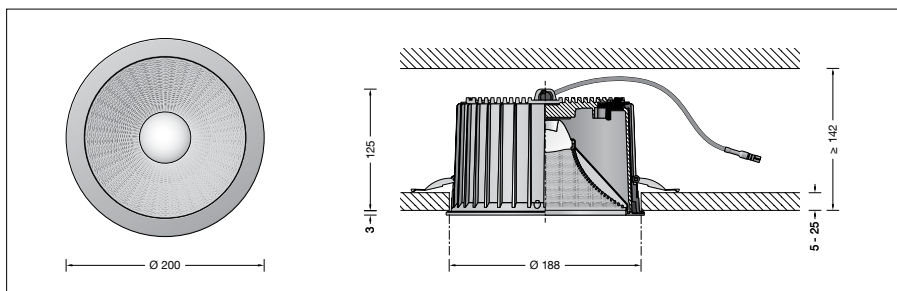

Lichttechnik

Halbstreuwinkel 56°
Leuchtendaten für das Lichttechnische Berechnungsprogramm DIALux für Außenbeleuchtung, Straßenbeleuchtung und Innenbeleuchtung, sowie Leuchtendaten im EULUMDAT und im IES-Format finden Sie auf unserer Website unter www.bega.com.

Leuchtmittel

Modul-Anschlussleistung	24,7 W
Leuchten-Anschlussleistung	28,4 W
Bemessungstemperatur	$t_a = 25 \text{ °C}$
Umgebungstemperatur	$t_{a \text{ max}} = 40 \text{ °C}$

51 447.5 K3

Modul-Bezeichnung	LED-1638/930
Farbtemperatur	3000 K
Farbwiedergabeindex	CRI > 90
Modul-Lichtstrom	4520 lm
Leuchten-Lichtstrom	3342 lm
Leuchten-Lichtausbeute	117,7 lm/W

Lebensdauer · Umgebungstemperatur

Bemessungstemperatur $t_a = 25 \text{ °C}$
LED-Modul: > 200.000 h (L80 B50)
50.000 h (L90 B50)

Umgebungstemperatur max. $t_a = 40 \text{ °C}$ (100 %)
LED-Modul: 160.000 h (L80 B50)
50.000 h (L90 B50)

Ergänzungsteile

Netzteile für LED-Leuchten
220-240 V · 0/50-60 Hz mit Zugentlastung
und Steckverbindersystem

13 145 Netzteil on/off
13 171 Netzteil DALI

Die Netzteile sind nur für den Betrieb mit einer LED-Leuchte geeignet.

Zu den Ergänzungsteilen gibt es eine gesonderte Gebrauchsanweisung.

Bestellnummer 51 447.5

Innenfarbton wahlweise
• Samtmessing
• Samtschwarz
• Samtkupfer

Kennziffer **.4**
Kennziffer **.5**
Kennziffer **.6**