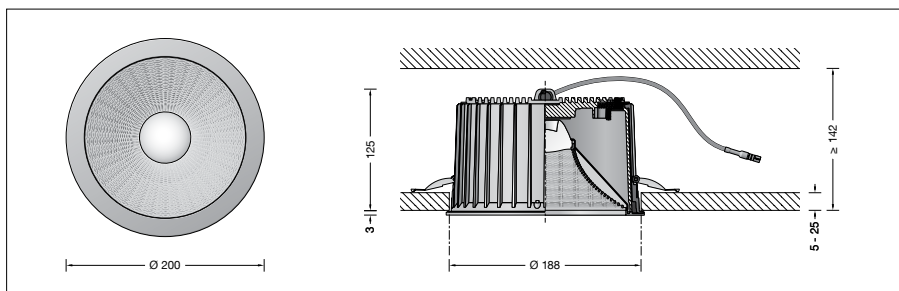

Lichttechnik

Halbstreuwinkel 56°
Leuchtendaten für das Lichttechnische Berechnungsprogramm DIALux für Außenbeleuchtung, Straßenbeleuchtung und Innenbeleuchtung, sowie Leuchtendaten im EULUMDAT und im IES-Format finden Sie auf unserer Website unter www.bega.com.

Leuchtmittel

Modul-Anschlussleistung	24,7 W
Leuchten-Anschlussleistung	28,4 W
Bemessungstemperatur	$t_a = 25 \text{ °C}$
Umgebungstemperatur	$t_{a \text{ max}} = 40 \text{ °C}$

51 447.6 K3

Modul-Bezeichnung	LED-1638/930
Farbtemperatur	3000 K
Farbwiedergabeindex	CRI > 90
Modul-Lichtstrom	4520 lm
Leuchten-Lichtstrom	3360 lm
Leuchten-Lichtausbeute	118,3 lm/W

Lebensdauer · Umgebungstemperatur

Bemessungstemperatur $t_a = 25 \text{ °C}$
LED-Modul: > 200.000 h (L80 B50)
50.000 h (L90 B50)

Umgebungstemperatur max. $t_a = 40 \text{ °C}$ (100 %)
LED-Modul: 160.000 h (L80 B50)
50.000 h (L90 B50)

Ergänzungsteile

Netzteile für LED-Leuchten
220-240 V · 0/50-60 Hz mit Zugentlastung
und Steckverbindersystem

13 145 Netzteil on/off
13 171 Netzteil DALI

Die Netzteile sind nur für den Betrieb mit einer LED-Leuchte geeignet.

Zu den Ergänzungsteilen gibt es eine gesonderte Gebrauchsanweisung.

Bestellnummer 51 447.6

Innenfarbton wahlweise
• Samtmessing
• Samtschwarz
• Samtkupfer

Kennziffer **.4**
Kennziffer **.5**
Kennziffer **.6**