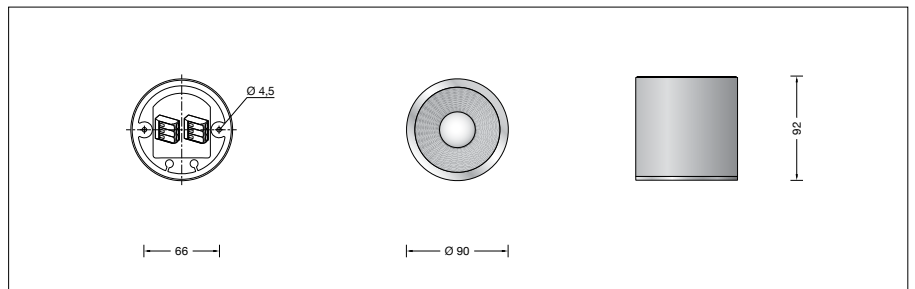

Einschaltstrom

Einschaltstrom: 5 A / 40 μ s
Maximale Anzahl Leuchten dieser Bauart
je Leitungsschutzschalter:
B 10 A: 50 Leuchten
B 16 A: 50 Leuchten
C 10 A: 80 Leuchten
C 16 A: 80 Leuchten

Lichttechnik

Halbstreuwinkel 40°
Leuchtendaten für das Lichttechnische
Berechnungsprogramm DIALux für
Außenbeleuchtung, Straßenbeleuchtung und
Innenbeleuchtung, sowie Leuchtendaten im
EULUMDAT und im IES-Format finden Sie auf
der BEGA Website www.bega.com.

Leuchtmittel

Modul-Anschlussleistung	8,4 W
Leuchten-Anschlussleistung	9,5 W
Bemessungstemperatur	$t_a = 25$ °C
Umgebungstemperatur	$t_{a,max} = 50$ °C

51 448.6 K3

Modul-Bezeichnung	LED-1644/930
Farbtemperatur	3000 K
Farbwiedergabeindex	CRI > 90
Modul-Lichtstrom	1630 lm
Leuchten-Lichtstrom	973 lm
Leuchten-Lichtausbeute	102,4 lm/W

Lebensdauer · Umgebungstemperatur

Bemessungstemperatur $t_a = 25$ °C	
LED-Netzteil:	> 50.000 h
LED-Modul:	> 200.000 h (L 80 B 50) 50.000 h (L 90 B 50)

Umgebungstemperatur max. $t_a = 50$ °C (100 %)

LED-Netzteil:	50.000 h
LED-Modul:	160.000 h (L 80 B 50) 50.000 h (L 90 B 50)

Bestellnummer 51 448.6

Innenfarbton wahlweise

- Samtmessing
- Samtschwarz
- Samtkupfer

Kennziffer **.4**
Kennziffer **.5**
Kennziffer **.6**

Lichtverteilung