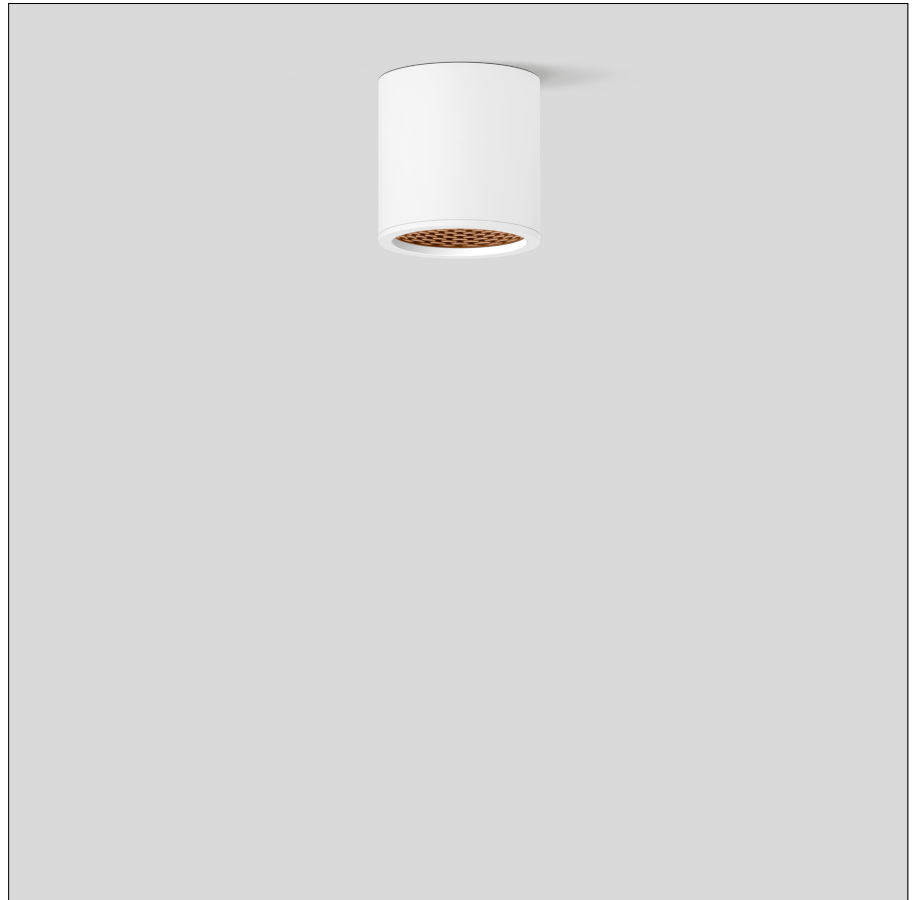

Einschaltstrom

Einschaltstrom: 5 A / 40 μ s
Maximale Anzahl Leuchten dieser Bauart
je Leitungsschutzschalter:
B 10 A: 50 Leuchten
B 16 A: 50 Leuchten
C 10 A: 80 Leuchten
C 16 A: 80 Leuchten

Lichttechnik

Halbstreuwinkel 40°
Leuchtendaten für das Lichttechnische
Berechnungsprogramm DIALux für
Außenbeleuchtung, Straßenbeleuchtung und
Innenbeleuchtung, sowie Leuchtendaten im
EULUMDAT und im IES-Format finden Sie auf
der BEGA Website www.bega.com.

Leuchtmittel

Modul-Anschlussleistung	8,4 W
Leuchten-Anschlussleistung	9,5 W
Bemessungstemperatur	$t_a = 25$ °C
Umgebungstemperatur	$t_{a,max} = 50$ °C

51 448.6 K3

Modul-Bezeichnung	LED-1644/930
Farbtemperatur	3000 K
Farbwiedergabeindex	CRI > 90
Modul-Lichtstrom	1630 lm
Leuchten-Lichtstrom	973 lm
Leuchten-Lichtausbeute	102,4 lm/W

Lebensdauer · Umgebungstemperatur

Bemessungstemperatur $t_a = 25$ °C	
LED-Netzteil:	> 50.000 h
LED-Modul:	> 200.000 h (L 80 B 50) 50.000 h (L 90 B 50)

Umgebungstemperatur max. $t_a = 50$ °C (100 %)

LED-Netzteil:	50.000 h
LED-Modul:	160.000 h (L 80 B 50) 50.000 h (L 90 B 50)

Bestellnummer 51 448.6

Innenfarbton wahlweise

- Samtmessing
- Samtschwarz
- Samtkupfer

Kennziffer **.4**
Kennziffer **.5**
Kennziffer **.6**

Lichtverteilung