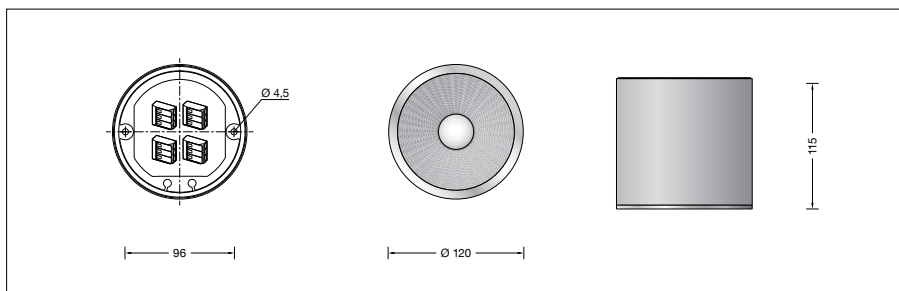

Einschaltstrom

Einschaltstrom: 5 A / 50 μ s
Maximale Anzahl Leuchten dieser Bauart je Leitungsschutzschalter:

B 10A: 31 Leuchten
B 16A: 50 Leuchten
C 10A: 52 Leuchten
C 16A: 80 Leuchten

Leuchtmittel

Modul-Anschlussleistung 12,2 W
Leuchten-Anschlussleistung 14,2 W
 Bemessungstemperatur $t_a = 25$ °C
Umgebungstemperatur $t_{a \max} = 50$ °C

51 449.6 K3

Modul-Bezeichnung LED-1644/930
Farbtemperatur 3000 K
Farbwiedergabeindex CRI > 90
Modul-Lichtstrom 2120 lm
Leuchten-Lichtstrom 1286 lm
Leuchten-Lichtausbeute 90,6 lm/W

Lebensdauer · Umgebungstemperatur

Bemessungstemperatur $t_a = 25$ °C
LED-Netzteil: > 50.000 h
LED-Modul: > 200.000 h (L 80 B 50)
50.000 h (L 90 B 50)

Umgebungstemperatur max. $t_a = 50$ °C (100 %)
LED-Netzteil: 50.000 h
LED-Modul: 155.000 h (L 80 B 50)
50.000 h (L 90 B 50)

Lichttechnik

Halbstreuwinkel 40°
Leuchtendaten für das Lichttechnische Berechnungsprogramm DIALux für Außenbeleuchtung, Straßenbeleuchtung und Innenbeleuchtung, sowie Leuchtendaten im EULUMDAT und im IES-Format finden Sie auf der BEGA Website www.bega.com.

Bestellnummer 51 449.6

Innenfarbton wahlweise

- Samtmessing
- Samtschwarz
- Samtkupfer

Kennziffer **.4**
Kennziffer **.5**
Kennziffer **.6**