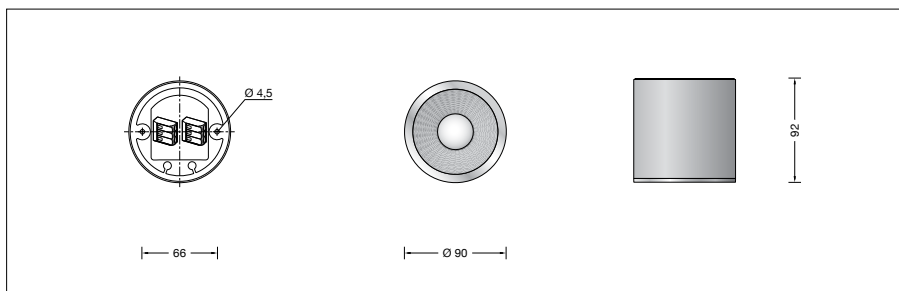

Einschaltstrom

Einschaltstrom: 5 A / 40 μ s
Maximale Anzahl Leuchten dieser Bauart
je Leitungsschutzschalter:
B 10 A: 50 Leuchten
B 16 A: 50 Leuchten
C 10 A: 80 Leuchten
C 16 A: 80 Leuchten

Lichttechnik

Halbstreuwinkel 40°
Leuchtendaten für das Lichttechnische
Berechnungsprogramm DIALux für
Außenbeleuchtung, Straßenbeleuchtung und
Innenbeleuchtung, sowie Leuchtendaten im
EULUMDAT und im IES-Format finden Sie auf
der BEGA Website www.bega.com.

Leuchtmittel

Modul-Anschlussleistung	8,4 W
Leuchten-Anschlussleistung	9,5 W
Bemessungstemperatur	$t_a = 25$ °C
Umgebungstemperatur	$t_{a,max} = 50$ °C

51 452.4 K3

Modul-Bezeichnung	LED-1644/930
Farbtemperatur	3000 K
Farbwiedergabeindex	CRI > 90
Modul-Lichtstrom	1430 lm
Leuchten-Lichtstrom	980 lm
Leuchten-Lichtausbeute	103,2 lm/W

Lebensdauer · Umgebungstemperatur

Bemessungstemperatur $t_a = 25$ °C	
LED-Netzteil:	> 50.000 h
LED-Modul:	> 200.000 h (L 80 B 50) 50.000 h (L 90 B 50)

Umgebungstemperatur max. $t_a = 50$ °C (100 %)

LED-Netzteil:	50.000 h
LED-Modul:	160.000 h (L 80 B 50) 50.000 h (L 90 B 50)

Bestellnummer 51 452.4

Innenfarbton wahlweise

- Samtmessing
- Samtschwarz
- Samtkupfer

Kennziffer **.4**
Kennziffer **.5**
Kennziffer **.6**