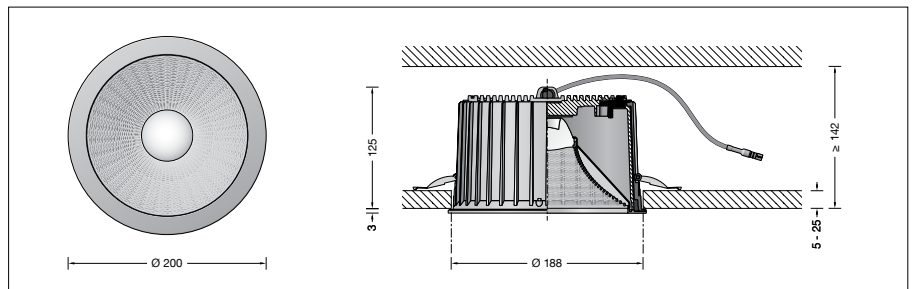

Lichttechnik

Halbstreuwinkel 56°
Leuchtendaten für das Lichttechnische Berechnungsprogramm DIALux für Außenbeleuchtung, Straßenbeleuchtung und Innenbeleuchtung, sowie Leuchtendaten im EULUMDAT und im IES-Format finden Sie auf unserer Website unter www.bega.com.

Leuchtmittel

Modul-Anschlussleistung	24,7 W
Leuchten-Anschlussleistung	28,4 W
Bemessungstemperatur	$t_a = 25 \text{ °C}$
Umgebungstemperatur	$t_{a \text{ max}} = 40 \text{ °C}$

51 458.4 K3

Modul-Bezeichnung	LED-1638/930
Farbtemperatur	3000 K
Farbwiedergabeindex	CRI > 90
Modul-Lichtstrom	4520 lm
Leuchten-Lichtstrom	3371 lm
Leuchten-Lichtausbeute	118,7 lm/W

Lebensdauer · Umgebungstemperatur

Bemessungstemperatur $t_a = 25 \text{ °C}$	
LED-Modul:	> 200.000 h (L80 B50)
	50.000 h (L90 B50)
Umgebungstemperatur max. $t_a = 40 \text{ °C}$ (100 %)	
LED-Modul:	160.000 h (L80 B50)
	50.000 h (L90 B50)

Ergänzungsteile

Netzteile für LED-Leuchten
220-240 V · 0/50-60 Hz mit Zugentlastung
und Steckverbindersystem

13 145 Netzteil on/off
13 171 Netzteil DALI

Die Netzteile sind nur für den Betrieb mit einer LED-Leuchte geeignet.

Zu den Ergänzungsteilen gibt es eine gesonderte Gebrauchsanweisung.

Bestellnummer 51 458.4

Innenfarbton wahlweise

- Samtmessing
- Samtschwarz
- Samtkupfer

Kennziffer **.4**
Kennziffer **.5**
Kennziffer **.6**