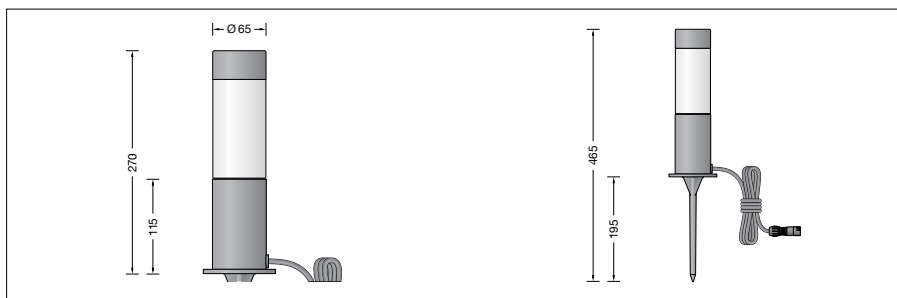

BEGA

55 008

BEGA Plug & Play Gartenleuchte

IP 65

Projekt · Referenznummer

Datum

Produktdatenblatt

Anwendung

BEGA Plug & Play
Ortsveränderliche Gartenleuchte mit Erdspeiß,
Anschlussleitung und 48 V-Stecker.
Leuchte mit Opalglas für eine weiche und
gleichmäßige Lichtstärkeverteilung.

Produktbeschreibung

Leuchte mit Erdspeiß aus Kunststoff –
Polyamid, glasfaserverstärkt
Opalglas mit Gewinde
Silikondichtung
5 m Anschlussleitung mit 48 V-Stecker
Schutzklasse III
Schutzart IP 65
Staubdicht und Schutz gegen Strahlwasser
Schlagfestigkeit IK06
Schutz gegen mechanische
Schläge < 1 Joule
CE – Konformitätszeichen
Gewicht: 1,0 kg
Dieses Produkt enthält Lichtquellen der
Energieeffizienzklasse(n) E

Lichttechnik

Leuchtendaten für das Lichttechnische
Berechnungsprogramm DIALux für
Außenbeleuchtung, Straßenbeleuchtung und
Innenbeleuchtung, sowie Leuchtendaten im
EULUMDAT- und im IES-Format finden Sie auf
der BEGA Website unter www.bega.com.

Leuchtmittel

Modul-Anschlussleistung	1,9 W
Leuchten-Anschlussleistung	2,4 W
Bemessungstemperatur	$t_a = 25\text{ °C}$
Umgebungstemperatur	$t_{a\text{ max}} = 60\text{ °C}$
Spannung	48 V = DC

55 008 K3

Modul-Bezeichnung	LED-0684/830
Farbtemperatur	3000 K
Farbwiedergabeindex	CRI > 80
Modul-Lichtstrom	290 lm
Leuchten-Lichtstrom	186 lm
Leuchten-Lichtausbeute	77,5 lm/W

Lebensdauer · Umgebungstemperatur

Bemessungstemperatur $t_a = 25\text{ °C}$
LED-Netzteil: > 50.000 h
LED-Modul: > 200.000 h (L80 B50)
100.000 h (L90 B50)

Umgebungstemperatur max. $t_a = 60\text{ °C}$ (100 %)

LED-Netzteil: 50.000 h
LED-Modul: 160.000 h (L80 B50)

Ergänzungsteile

- **13 566** Smart Tower mit Anschlussleitung und Netzstecker
- **13 567** Smart Tower mit Anschlussleitung und freiem Leitungsende
- **13 568** Smart Extender Verteiler mit 5 m Leitung und 48 V-Stecker, schalt- und dimmbar über Zigbee Steuerung
- **10 596** Verlängerungsleitung 5 m
- **10 597** Verlängerungsleitung 10 m
- **10 526** Fernsteuerung ONE
- **13 569** Fernsteuerung PRO
- **70 588** Gateway zur Steuerung der Beleuchtungsanlage per App BEGA Gateway mit einem Smartphone oder Tablet

Zu den Ergänzungsteilen gibt es eine gesonderte Gebrauchsanweisung.

Lichtverteilung