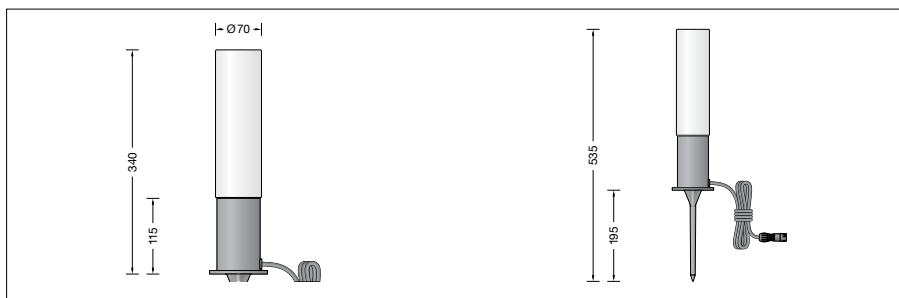

BEGA

55 018

BEGA Plug & Play Gartenleuchte

IP 65

Projekt · Referenznummer

Datum

Produktdatenblatt

Anwendung

BEGA Plug & Play
Ortsveränderliche Gartenleuchte mit Erdspeiß,
Anschlussleitung und 48 V-Stecker.
Leuchte mit Opalglas für eine weiche und
gleichmäßige Lichtstärkeverteilung.

Produktbeschreibung

Leuchte mit Erdspeiß aus Kunststoff –
Polyamid, glasfaserverstärkt
Opalglas mit Gewinde
Silikondichtung
5 m Anschlussleitung mit 48 V-Stecker
Schutzklasse III
Schutzart IP 65
Staubdicht und Schutz gegen Strahlwasser
Schlagfestigkeit IK06
Schutz gegen mechanische
Schläge < 1 Joule
CE – Konformitätszeichen
Gewicht: 1,0 kg
Dieses Produkt enthält Lichtquellen der
Energieeffizienzklasse(n) E

Lichttechnik

Leuchtendaten für das Lichttechnische
Berechnungsprogramm DIALux für
Außenbeleuchtung, Straßenbeleuchtung und
Innenbeleuchtung, sowie Leuchtendaten im
EULUMDAT- und im IES-Format finden Sie auf
der BEGA Website unter www.bega.com.

Leuchtmittel

Modul-Anschlussleistung	1,9 W
Leuchten-Anschlussleistung	2,4 W
Bemessungstemperatur	$t_a = 25\text{ °C}$
Umgebungstemperatur	$t_{a\text{ max}} = 60\text{ °C}$
Spannung	48 V = DC

55 018 K3

Modul-Bezeichnung	LED-0684/830
Farbtemperatur	3000 K
Farbwiedergabeindex	CRI > 80
Modul-Lichtstrom	295 lm
Leuchten-Lichtstrom	236 lm
Leuchten-Lichtausbeute	98,3 lm/W

Lebensdauer · Umgebungstemperatur

Bemessungstemperatur $t_a = 25\text{ °C}$	
LED-Netzteil:	> 50.000 h
LED-Modul:	> 200.000 h (L80 B50) 100.000 h (L90 B50)

Umgebungstemperatur max. $t_a = 60\text{ °C}$ (100 %)

LED-Netzteil:	50.000 h
LED-Modul:	160.000 h (L80 B50)

Ergänzungsteile

13 566 Smart Tower mit Anschlussleitung und Netzstecker
13 567 Smart Tower mit Anschlussleitung und freiem Leitungsende
13 568 Smart Extender Verteiler mit 5 m Leitung und 48 V-Stecker, schalt- und dimmbar über Zigbee Steuerung
10 596 Verlängerungsleitung 5 m
10 597 Verlängerungsleitung 10 m
10 526 Fernsteuerung ONE
13 569 Fernsteuerung PRO
70 588 Gateway zur Steuerung der Beleuchtungsanlage per App BEGA Gateway mit einem Smartphone oder Tablet

Zu den Ergänzungsteilen gibt es eine gesonderte Gebrauchsanweisung.

Lichtverteilung