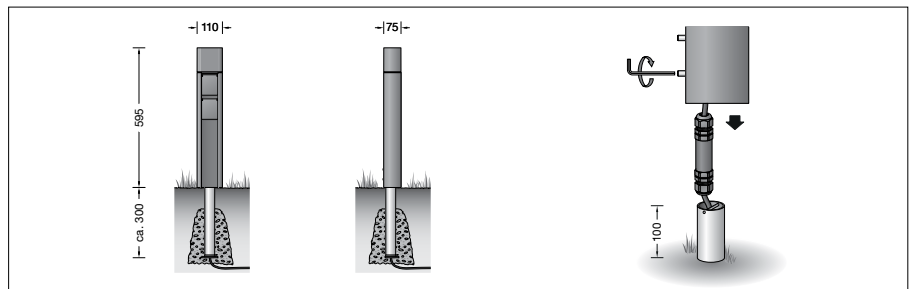

BEGA**71 174**

Anschluss säule · DALI-steuerbar

IP 44

Projekt · Referenznummer

Datum

Produktdatenblatt**Anwendung**

Ortsfeste steuerbare Anschluss säule zum Betrieb in einem vorhandenen DALI System. Für den elektrischen Anschluss von ortsver änderlichen Gartenleuchten oder elektrisch betriebenen Gartengeräten. Jede der Steckdosen ist einzeln schaltbar. Die Konfiguration erfolgt über die komfortable und kostenlose Software DALI-Cockpit. Eine Konfiguration ist außerdem auch per Smartphone über die App BEGA Tool in Verbindung mit dem Bluetooth-DALI-Gateway möglich.

Produktbeschreibung

Anschluss säule besteht aus Aluminiumguss, Aluminium und Edelstahl
Beschichtungstechnologie BEGA Unidure®
Geräteträger und Abdeckklappe aus glasfaserverstärktem Kunststoff
Farbe Grafit
Anschluss säule mit Erdstück für die Befestigung im Boden
Erdstück besteht aus Stahl, feuerverzinkt nach EN ISO 1461
2 Schutzkontakt-Steckdosen 13A · 250V ~
Steckertyp G: in Großbritannien („Commonwealth-Stecker“) verbreitetes System
DALI-steuerbar
Anzahl der DALI-Adressen: 2
Geeignet für eine elektrische Belastung nach DIN VDE 0620-2-1 mit Schutzkontaktstecker nach DIN 49441 oder DIN 49406
Einschaltstrom je Steckdose max. 100 A
Leitungsverbinder für Netzanschlusskabel \varnothing 8-14 mm, max. 5 x 2,5[□]
Schutzklasse I
Schutzart IP 44
Schutz gegen Eindringen fester Fremdkörper \geq 1 mm und Spritzwasser (bei geschlossenem Klappdeckel)
CE – Konformitätszeichen
Gewicht: 3,4 kg

**Ergänzungsteile**

- 70 730** Verteilerdose für den Einbau ins Erdreich mit 7 Leitungseinführungen Klemme 5 x 4[□]
- 71 075** Bluetooth-DALI-Gateway für die Hutschienenmontage
- 71 024** DALI-USB-Schnittstelle für den Einbau in Gerätedosen oder vorhandenen Anschlusskasten
- 71 054** DALI-USB-Schnittstelle für die Hutschienenmontage
- 71 094** DALI-Stromversorgung 30 mA für den Einbau in Gerätedosen oder vorhandenen Anschlusskasten
- 70 866** DALI-Stromversorgung 240 mA für die Hutschienenmontage