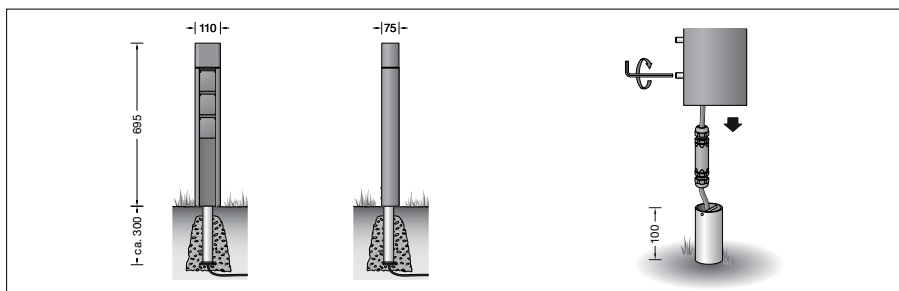

BEGA**71 175**

Anschluss säule · DALI-steuerbar

IP 44

Projekt · Referenznummer

Datum

Produktdatenblatt**Anwendung**

Ortsfeste steuerbare Anschluss säule zum Betrieb in einem vorhandenen DALI System. Für den elektrischen Anschluss von ortsver änderlichen Gartenleuchten oder elektrisch betriebenen Gartengeräten. Jede der Steckdosen ist einzeln schaltbar. Die Konfiguration erfolgt über die komfortable und kostenlose Software DALI-Cockpit. Eine Konfiguration ist außerdem auch per Smartphone über die App BEGA Tool in Verbindung mit dem Bluetooth-DALI-Gateway möglich.

Produktbeschreibung

Anschluss säule besteht aus Aluminiumguss, Aluminium und Edelstahl
Beschichtungstechnologie BEGA Unidure®
Geräteträger und Abdeckklappe aus glasfaserverstärktem Kunststoff
Farbe Grafit
Anschluss säule mit Erdstück für die Befestigung im Boden
Erdstück besteht aus Stahl, feuerverzinkt nach EN ISO 1461
3 Schutzkontakt-Steckdosen 13A · 250V ~
Steckertyp G: in Großbritannien („Commonwealth-Stecker“) verbreitetes System
DALI-steuerbar
Anzahl der DALI-Adressen: 3
Geeignet für eine elektrische Belastung nach DIN VDE 0620-2-1 mit Schutzkontaktstecker nach DIN 49441 oder DIN 49406
Einschaltstrom je Steckdose max. 100 A
Leitungsverbinder für Netzanschlusskabel \varnothing 8-14 mm, max. 5 x 2,5[□]
Schutzklasse I
Schutzart IP 44
Schutz gegen Eindringen fester Fremdkörper \geq 1 mm und Spritzwasser (bei geschlossenem Klappdeckel)
CE – Konformitätszeichen
Gewicht: 3,8 kg

**Ergänzungsteile**

- 70 730** Verteilerdose für den Einbau ins Erdreich mit 7 Leitungseinführungen Klemme 5 x 4[□]
- 71 075** Bluetooth-DALI-Gateway für die Hutschienenmontage
- 71 024** DALI-USB-Schnittstelle für den Einbau in Gerätedosen oder vorhandenen Anschlusskasten
- 71 054** DALI-USB-Schnittstelle für die Hutschienenmontage
- 71 094** DALI-Stromversorgung 30 mA für den Einbau in Gerätedosen oder vorhandenen Anschlusskasten
- 70 866** DALI-Stromversorgung 240 mA für die Hutschienenmontage