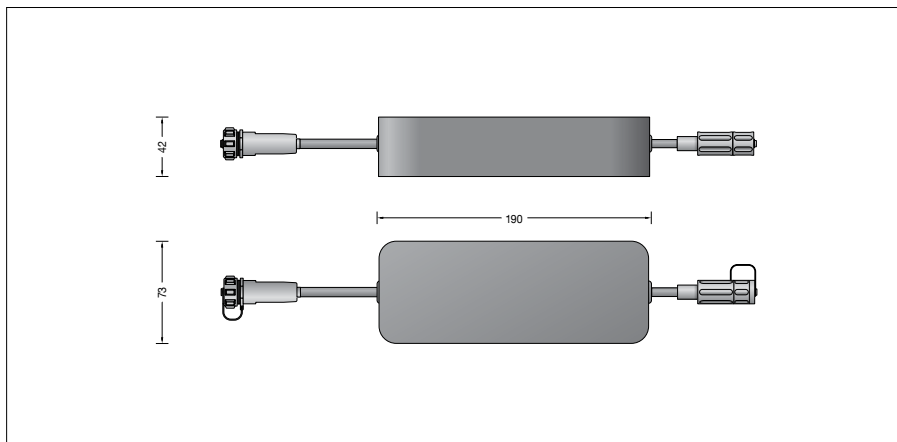

BEGA**71 321**

BEGA UniLink® Play Netzteil

IP 67

Projekt · Referenznummer

Datum

Produktdatenblatt

Anwendung

Elektronisches 48 V DC Netzteil mit einer Leistung von max. 100 W für den Anschluss von BEGA UniLink® Play Leuchten zur Verlegung auf dem Boden ohne aufwändige Erdarbeiten. Das Netzteil ist für den Betrieb von mehreren BEGA UniLink® Play Leuchten geeignet. Bitte beachten Sie hier die maximale Leistung des Netzteils.

Für den Anschluss des Netzteils ist ein separat zu bestellender Netzstecker (siehe Ergänzungsteile) erforderlich.

BEGA UniLink® Play ist ein System für die smarte Gartenbeleuchtung, welches per App, Fernsteuerung oder Automatisierung gesteuert wird.

Alle Verbindungsleitungen und Komponenten werden im Anwendungsbereich oberirdisch verlegt.

Dank des IP 67-Standards sind sie ganzjährig wetterfest und höchst langlebig.

Nach dem elektrischen Anschluss kann die Konfiguration in der App BEGA Smart vorgenommen werden.

Produktbeschreibung

Gehäuse besteht aus Kunststoff

Gehäuse innen vergossen

Farbe Grafit

Anschlussleitung X05RN-F FEP 2 x 1[□] + 1G2,5[□] mit

1 Eingangssteckverbindung

(Stecker **BEGA UniLink®**)

Leitungslänge 5 m