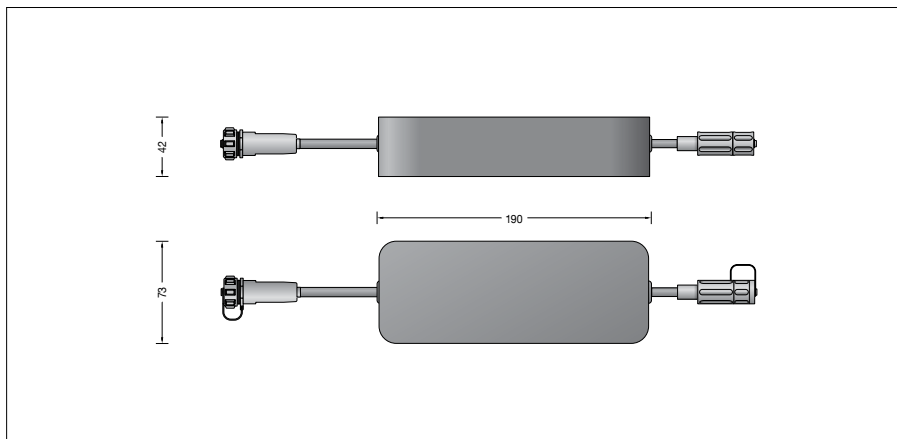

BEGA**71 321**

BEGA UniLink® Play Netdeel

IP 67

Project · Referentienummer

Datum

Productdatablad

Toepassing

Elektronisch 48 V-netdeel met een vermogen van max. 100 W voor de aansluiting van BEGA UniLink® Play armaturen voor plaatsing op de grond zonder uitgebreide grondwerkzaamheden. Het netdeel is geschikt voor de voeding van meerdere BEGA UniLink® Play armaturen. Let hierbij op het maximale vermogen van het netdeel. Voor de aansluiting van het netdeel is een apart te bestellen stekker nodig (zie accessoires).

BEGA UniLink® Play is een systeem voor slimme tuinverlichting, dat via een app, afstandsbediening of automatisch kan worden bediend. Alle verbindingkabels en componenten worden in het toepassingsgebied bovengronds gelegd. Dankzij de IP 67-standaard zijn ze het hele jaar weerbestendig en uiterst duurzaam. Na de elektrische aansluiting kan de configuratie in de app BEGA Smart worden uitgevoerd.

Productbeschrijving

Het huis is van kunststof
Binnenkant huis gegoten

Kleur grafiet

Aansluitkabel X05RN-F FEP 2 × 1[□] + 1G2,5[□] met 1 ingangssteekverbinding (stekker **BEGA UniLink®**)

Kabellengte 5 m

Voedingsspanning: 220-240 V ~ 50/60 Hz

1 uitgangssteekverbinding

(koppeling **BEGA UniLink® Play**)

Kabellengte 0,3 m

Aansluitvermogen 0-100 W, 48V DC

Bedrijfstemperatuur: -40°C tot 65°C

Veiligheidsklasse I

Classificatie IP 67

Stofdicht en beschermd tegen tijdelijke onderdamping