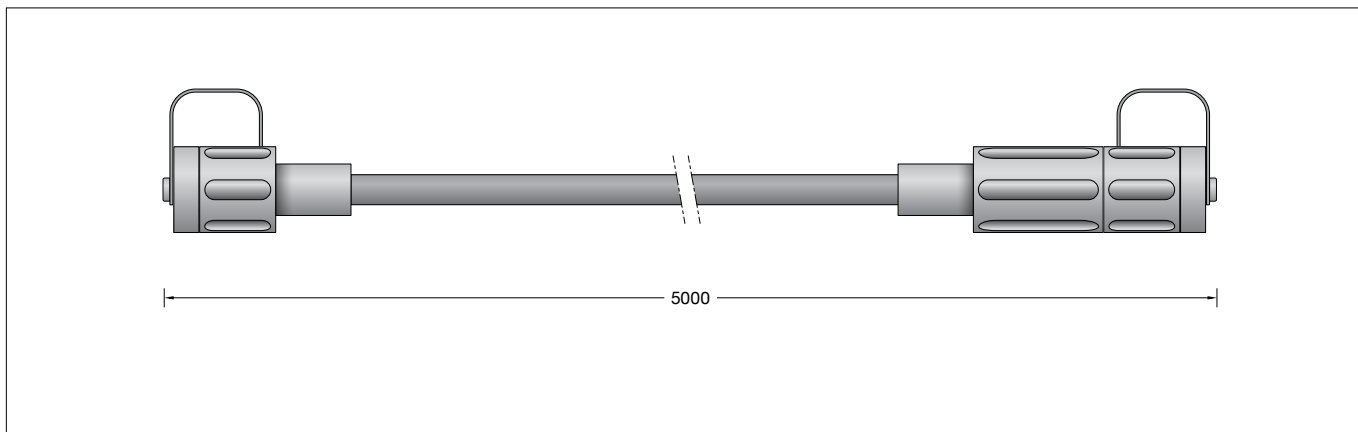

BEGA**71 322**

Cable de prolongación BEGA UniLink® Play
 Prolunga BEGA UniLink® Play
 Verlengkabel BEGA UniLink® Play

IP 67

Instrucciones de uso

Aplicación

Cable de prolongación con conectores para luminarias portátiles BEGA UniLink® Play.

Gracias a su estándar IP 67, son extremadamente duraderos y resistentes a la intemperie durante todo el año.

Tras la conexión eléctrica puede realizarse la configuración en la aplicación BEGA Smart.

Descripción del producto

Cable aislado con caucho
 H05RN-F 3 × 0,75[□]

Color grafito

Longitud 5 m

1 clavija, 3 polos, con tapa protectora

1 acoplamiento, 3 polos, con tapa protectora

Tipo de protección IP 67

Protegido contra el polvo y la inmersión temporal