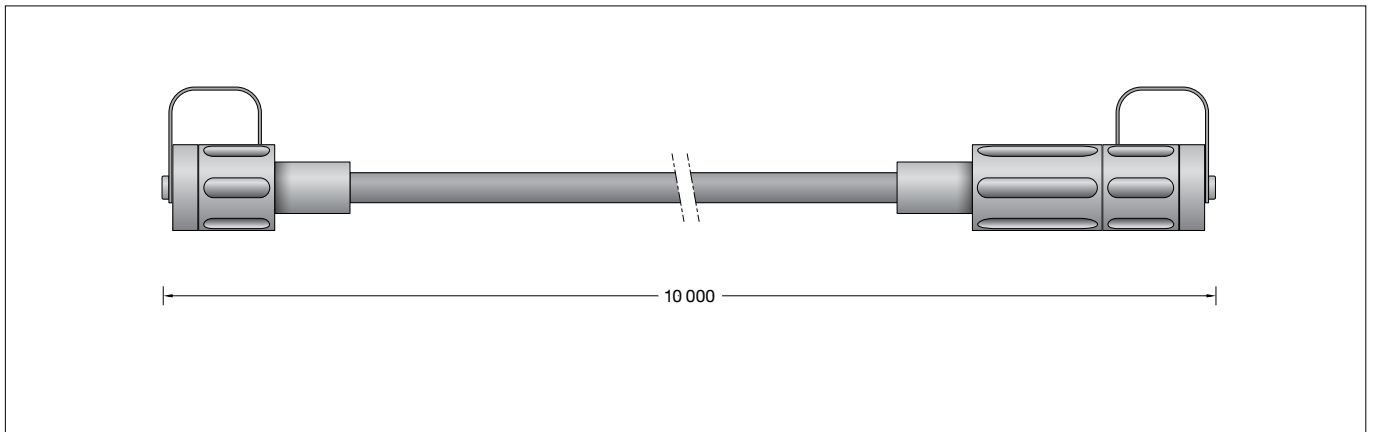

BEGA**71 323**

Cable de prolongación BEGA UniLink® Play
 Prolunga BEGA UniLink® Play
 Verlengkabel BEGA UniLink® Play

IP 67

Instrucciones de uso

Aplicación

Cable de prolongación con conectores para luminarias portátiles BEGA UniLink® Play.

Gracias a su estándar IP 67, son extremadamente duraderos y resistentes a la intemperie durante todo el año.

Tras la conexión eléctrica puede realizarse la configuración en la aplicación BEGA Smart.

Descripción del producto

Cable aislado con caucho

H05RN-F 3 × 0,75[□]

Color grafito

Longitud 10 m

1 clavija, 3 polos, con tapa protectora

1 acoplamiento, 3 polos, con tapa protectora

Tipo de protección IP 67

Protegido contra el polvo y la inmersión temporal