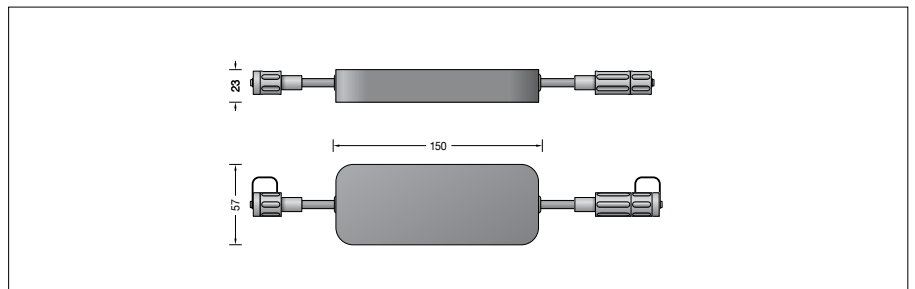

Alle Verbindungsleitungen und Komponenten werden im Anwendungsbereich oberirdisch verlegt.

Dank des IP 67-Standards sind sie ganzjährig wetterfest und höchst langlebig.

Nach dem elektrischen Anschluss kann die Konfiguration in der App BEGA Smart vorgenommen werden.

Produktbeschreibung

Gehäuse besteht aus Kunststoff

Gehäuse innen vergossen

Farbe Grafit

2 Verbindungsleitungen H05RN-F 3 × 0,75²,

Länge je 0,3 m

1 Eingangssteckverbindung (Stecker)

1 Ausgangssteckverbindung (Kupplung)

Ein- und Ausgänge mit Schraubanschluss

Data Matrix Code zur komfortablen

Konfiguration per Smartphone

Funkfrequenz 2,4 GHz

Ausgangsleistung maximal +6 dBm

Zigbee 3.0 und Bluetooth 5.0

Status LED

Anschlussleistung max. 100 W

Versorgungsspannung: 48 V = DC

Betriebstemperatur: -25°C bis 65°C

RoHS compliant

WEEE 2012/19/EU

Schutzklasse III ⚡

Schutzart IP 67

Staubdicht und Schutz gegen zeitweiliges

Untertauchen

Gewicht: 0,3 kg

Ergänzungsteile

13 569 Fernsteuerung PRO

10 526 Fernsteuerung ONE

71 321 BEGA UniLink® Play Netzteil
Primär: 220V-240V ~ 50/60Hz
Sekundär: 48V DC · 0-100 W

71 322 BEGA UniLink® Play
Verlängerungsleitung 5m

71 323 BEGA UniLink® Play
Verlängerungsleitung 10m

71 324 BEGA UniLink® Play
Verlängerungsleitung 20m

71 325 BEGA UniLink® Play
Fünffach-Verteiler

71 326 BEGA UniLink® Play
Zweifach-Verteiler

Zu den Ergänzungsteilen gibt es eine gesonderte Gebrauchsanweisung.

Reichweite

Die Zigbee-Funkreichweite zwischen einzelnen Geräten liegt in der Regel bei 30m, wobei die Umgebungsbedingungen eine entscheidende Rolle spielen.

Bluetooth hat in der Regel eine Reichweite von 12 m, wobei auch hier die Umgebungsbedingungen und das verwendete Endgerät (z. B. Smartphone) eine entscheidende Rolle spielen.