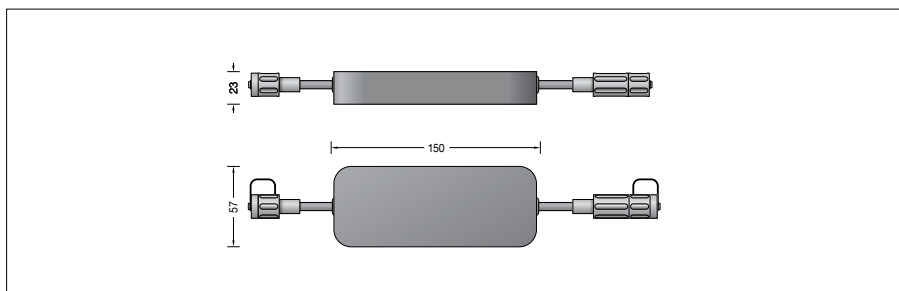

BEGA UniLink® Play is een systeem voor slimme tuinverlichting, dat via een app, afstandsbediening of automatisch kan worden bediend. Na de elektrische aansluiting kan de configuratie plaatsvinden in de app BEGA Smart.

Productbeschrijving

Het huis is van kunststof
Binnenkant huis gegoten
Kleur grafiet

2 verbindingskabels H05RN-F 3×0,75²,
lengte elk 0,3 m

1 ingangsteekverbinding (stekker)
1 uitgangsteekverbinding (koppeling)
In- en uitgangen met schroefverbinding
Datamatrixcode voor een eenvoudige
configuratie via smartphone

Zendfrequentie 2,4 GHz

Uitgangsvermogen maximaal +6 dBm

Zigbee 3.0 en bluetooth 5.0

Status LED

Aansluitvermogen max. 100 W

Voedingsspanning: 48 V = DC

Bedrijfstemperatuur: -25°C tot 65°C

Conform RoHS

WEEE 2012/19/EU

Veiligheidsklasse III

Classificatie IP 67

Stofdicht en beschermd tegen tijdelijke
onderdamping

Gewicht: 0,3 kg

Accessoires

13 569 Afstandsbediening PRO

10 526 Afstandsbediening ONE

71 321 BEGA UniLink® Play netdeel
Primair: 220V-240 V ~ 50/60 Hz
Secundair: 48V DC · 0-100 W

71 322 BEGA UniLink® Play
Verlengkabel 5 m

71 323 BEGA UniLink® Play
Verlengkabel 10 m

71 324 BEGA UniLink® Play
Verlengkabel 20 m

71 325 BEGA UniLink® Play
Vijfvoudige verdeler

71 326 BEGA UniLink® Play
Tweevoudige verdeler

Voor de accessoires is er een aparte
gebruiksaanwijzing.

Bereik

Het draadloze bereik (Zigbee) tussen afzonderlijke apparaten bedraagt gemiddeld 30 m, waarbij de omgevingsvoorwaarden een doorslaggevende rol spelen.

Bluetooth heeft in het algemeen een bereik van 12 m, waarbij ook hier de omgevingsvoorwaarden en het gebruikte eindapparaat (bijv. smartphone) een doorslaggevende rol spelen.