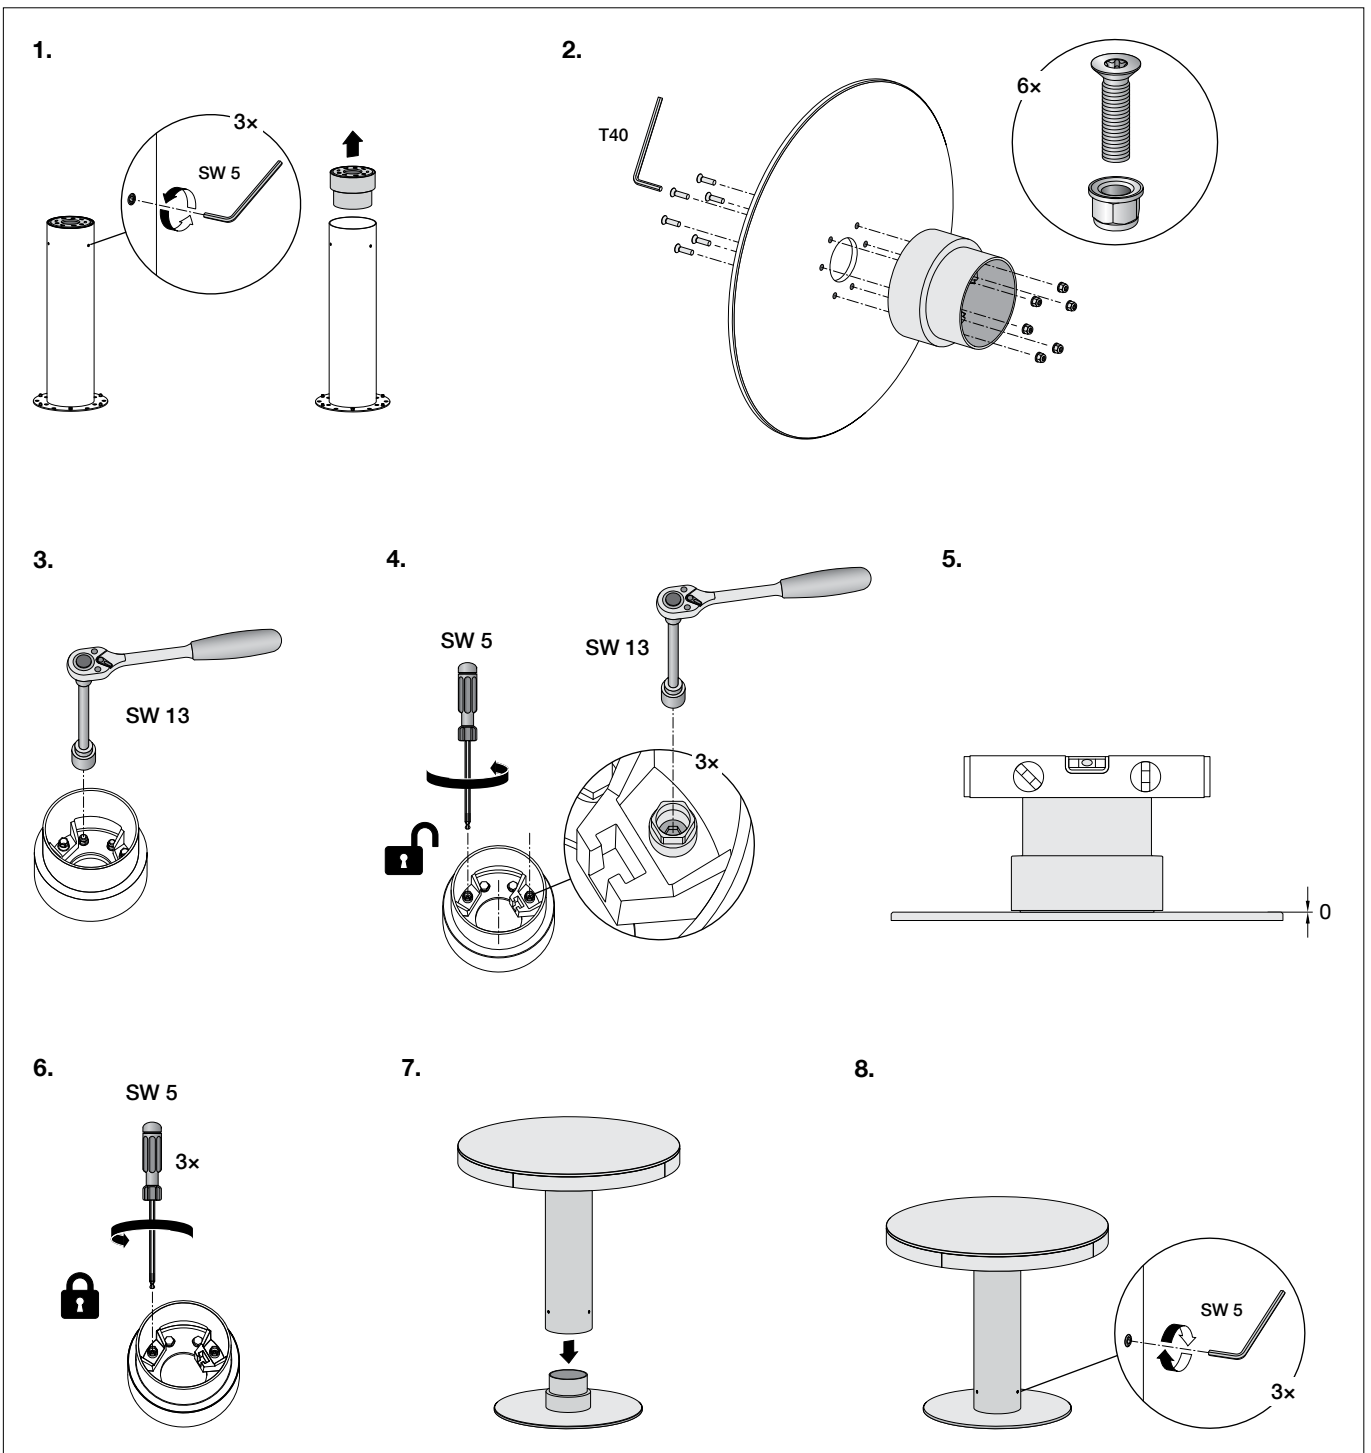

BEGA

71 360

Sockelplatte Tisch für den Objektbereich
Base plate Table for non-residential areas
Plaque d'embase Table pour la zone du projet

BEGA

71 360

Placa base Mesa
Piastra con attacco Tavolo
Sokkelplaat Tafel