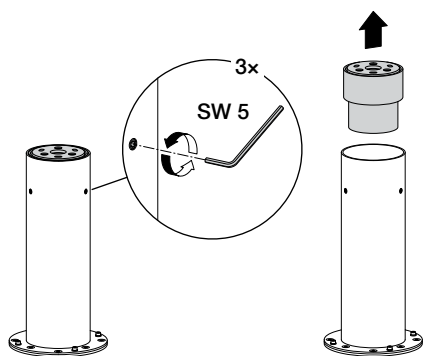

BEGA

71 361

Sockelplatte Hocker für den Objektbereich
Base plate Stool for non-residential areas
Plaque d'embase Tabouret pour la zone du projet

1.

2.

3.

4.

5.

6.

7.

8.

BEGA

71 361

Placa base Taburete
Piastra con attacco Sgabello
Sokkelplaat Kruk