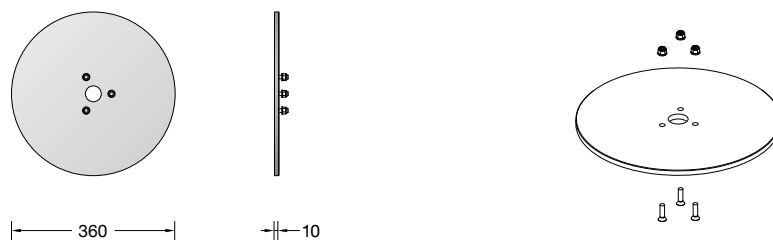

BEGA

71 361

Sockelplatte Hocker für den Objektbereich
Base plate Stool for non-residential areas
Plaque d'embase Tabouret pour la zone du projet

1.

2.

3.

4.

5.

6.

7.

8.

BEGA

71 361

Placa base Taburete
Piastra con attacco Sgabello
Sokkelplaat Kruk