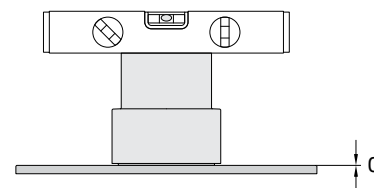

BEGA

71 361

Sockelplatte Hocker für den Objektbereich
Base plate Stool for non-residential areas
Plaque d'embase Tabouret pour la zone du projet

1.

2.

3.

4.

5.

6.

7.

8.

BEGA

71 361

Placa base Taburete
Piastra con attacco Sgabello
Sokkelplaat Kruk