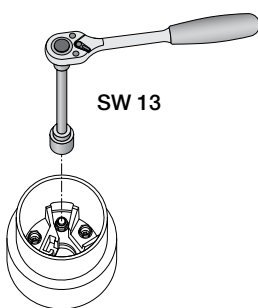

BEGA

71 361

Sockelplatte Hocker für den Objektbereich
Base plate Stool for non-residential areas
Plaque d'embase Tabouret pour la zone du projet

1.

2.

3.

4.

5.

6.

7.

8.

BEGA

71 361

Placa base Taburete
Piastra con attacco Sgabello
Sokkelplaat Kruk