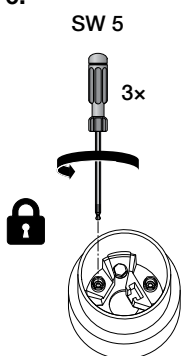

BEGA

71 361

Sockelplatte Hocker für den Objektbereich
Base plate Stool for non-residential areas
Plaque d'embase Tabouret pour la zone du projet

1.

2.

3.

4.

5.

6.

7.

8.

BEGA

71 361

Placa base Taburete
Piastra con attacco Sgabello
Sokkelplaat Kruk