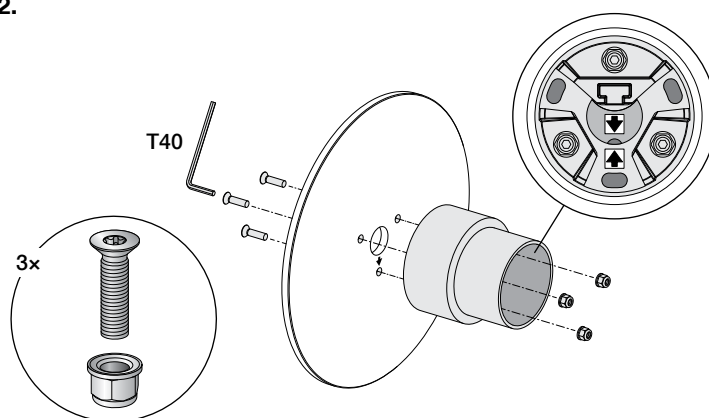

BEGA

71 361

Sockelplatte Hocker für den Objektbereich
Base plate Stool for non-residential areas
Plaque d'embase Tabouret pour la zone du projet

1.

2.

3.

4.

5.

6.

7.

8.

BEGA

71 361

Placa base Taburete
Piastra con attacco Sgabello
Sokkelplaat Kruk