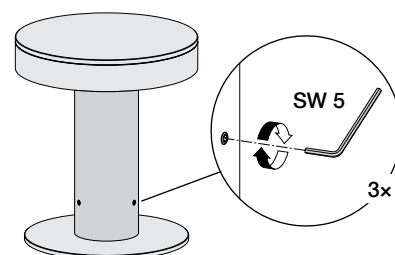

BEGA

71 361

Sockelplatte Hocker für den Objektbereich
Base plate Stool for non-residential areas
Plaque d'embase Tabouret pour la zone du projet

1.

2.

3.

4.

5.

6.

7.

8.

BEGA

71 361

Placa base Taburete
Piastra con attacco Sgabello
Sokkelplaat Kruk