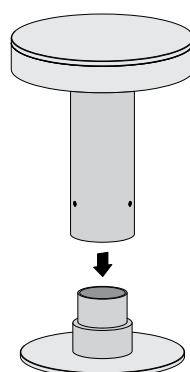

BEGA

71 361

Sockelplatte Hocker für den Objektbereich
Base plate Stool for non-residential areas
Plaque d'embase Tabouret pour la zone du projet

1.

2.

3.

4.

5.

6.

7.

8.

BEGA

71 361

Placa base Taburete
Piastra con attacco Sgabello
Sokkelplaat Kruk