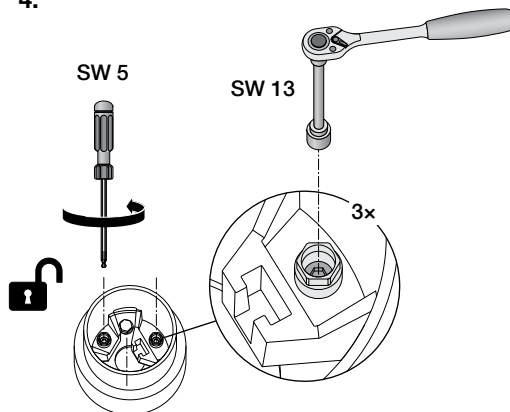

BEGA

71 361

Sockelplatte Hocker für den Objektbereich
Base plate Stool for non-residential areas
Plaque d'embase Tabouret pour la zone du projet

1.

2.

3.

4.

5.

6.

7.

8.

BEGA

71 361

Placa base Taburete
Piastra con attacco Sgabello
Sokkelplaat Kruk