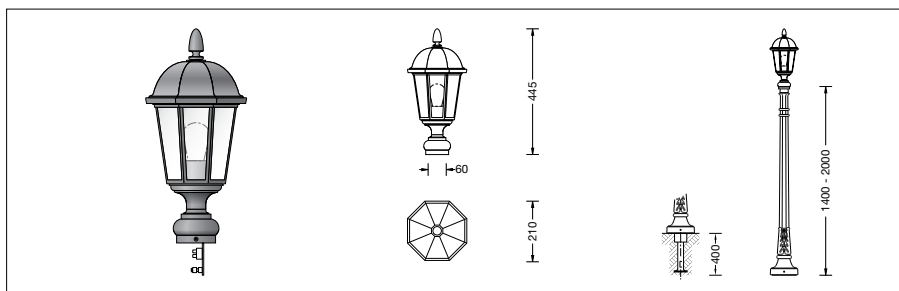

BEGA

84 050

Aufsatzleuchte »Brügge«

Projekt · Referenznummer

Datum

Produktdatenblatt

Anwendung

Mastaufsatzleuchte mit Kristallblasenglas.
Zur Beleuchtung von Wegen und
Gartenanlagen im privaten Bereich.
Für eine Lichtpunkthöhe von 1400 - 2000 mm.

Produktbeschreibung

Leuchte besteht aus Aluminiumguss,
Aluminium und Edelstahl
Beschichtungstechnologie BEGA Unidure®
Kristallblasenglas
Für Mastzopf $\varnothing$ 60 mm
Einstecktiefe 45 mm
Anschlussklemme und
Schutzleiterklemme 4[□]
Zugentlastungsschelle
Fassung E 27
Schutzklasse I
Schutzart IP 44
Schutz gegen Eindringen fester Fremdkörper
 ≥ 1 mm und Spritzwasser
Schlagfestigkeit IK02
Schutz gegen mechanische
Schläge $< 0,2$ Joule
 – Sicherheitszeichen
CE – Konformitätszeichen
Horizontale Windangriffsfläche: 0,048 m²
Gewicht: 2,8 kg

Leuchtmittel

Leuchte mit Schraubsockel E 27
Lampenleistung max. 100 W
Dieses Produkt enthält Lichtquellen der
Energieeffizienzklassen E, F

Mitgeliefertes Leuchtmittel
BEGA LED-Lampe **13584**
LED Retrofit 7 W · 805 lm · 3000 K

Leuchtenbetriebswirkungsgrad: 59 %

Für diese Leuchte sind weitere BEGA
LED-Leuchtmittel erhältlich:

- **13586** LED 7 W · 805 lm · 3000 K
  dimmbar
- **13588** LED 8 W · 1055 lm · 3000 K
- **13590** LED 12 W · 1400 lm · 3000 K
- **13592** LED 12 W · 1400 lm · 3000 K
  dimmbar

Ausführliche technische und lichttechnische
Daten zu den Leuchtmitteln entnehmen Sie
bitte den Datenblättern auf unserer Website.

Lichttechnik

Leuchtendaten für das Lichttechnische
Berechnungsprogramm DIALux für
Außenbeleuchtung, Straßenbeleuchtung und
Innenbeleuchtung, sowie Leuchtendaten im
EULUMDAT- und im IES-Format finden Sie auf
der BEGA Website unter www.bega.com.

Ergänzungsteile

Für diese Leuchte empfehlen wir folgende
BEGA Lichtmaste:

- Konische Maste aus Aluminium,
  lackiert mit Tür und C-Schiene
- **70547** Mast mit Fußplatte H 2000 mm
- **70549** Mast mit Fußplatte H 2000 mm

Passende Anschlusskästen finden Sie in den
Gebrauchsanweisungen der Lichtmaste.

Zu den Ergänzungsteilen gibt es eine
gesonderte Gebrauchsanweisung.