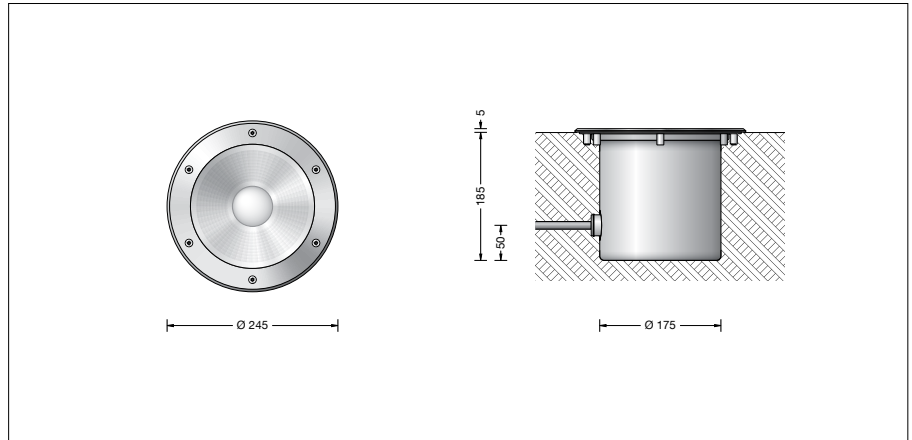

BEGA**84 308**

Bodeneinbauleuchte

 IP 68

Projekt · Referenznummer

Datum

Produktdatenblatt

Produktbeschreibung

Leuchte besteht aus Edelstahl
 Werkstoff-Nr. 1.4301
 Sicherheitsglas klar
 Reflektoroberfläche Reinstaluminium
 mit eingebautem Diffusor
 1,8 m wasserbeständige Anschlussleitung
 07RN8-F 5 G 1[□] mit eingebautem
 Wasserstopper und 1,2 m PVC Installationsrohr
 BEGA Ultimate Driver[®]
 LED-Netzteil
 220-240 V ~ 0/50-60 Hz
 DC 176-264 V
 DALI-steuerbar
 Zwischen Netz- und Steuerleitungen ist eine
 Basisisolierung vorhanden
 BEGA Thermal Control[®]
 Temporäre thermische Regulierung der
 Leuchtenleistung zum Schutz temperatur-
 empfindlicher Bauteile, ohne die Leuchte
 abzuschalten
 Schutzklasse I
 Schutzart IP 68 10 m
 Staubdicht und druckwasserdicht
 Maximale Eintauchtiefe 10 m
 Druckbelastung 2.000 kg (~20 kN)
 Schlagfestigkeit IK10
 Schutz gegen mechanische
 Schläge < 20 Joule
 Maximale Oberflächentemperatur 25 °C
 (gemessen nach EN 60598 bei t_a 15 °C)
CE – Konformitätszeichen
 – Sicherheitszeichen
 Gewicht: 3,8 kg
 Dieses Produkt enthält Lichtquellen der
 Energieeffizienzklassen C, D

Lichtverteilung

Anwendung

Bodeneinbauschlewerfer mit symmetrischer
 Lichtstärkeverteilung für weichgezeichnete
 Beleuchtungseffekte ohne harte Lichtkegel auf
 der illuminierten Fläche.
 Für den Einbau in Kies, Rasenflächen, Beete
 oder in befestigte Flächen. Überrollbar von
 Fahrzeugen mit luftgefüllten Reifen.

Leuchtmittel

Modul-Anschlussleistung	13,7 W
Leuchten-Anschlussleistung	16 W
Bemessungstemperatur	t _a = 25 °C
Umgebungstemperatur	t _{a,max} = 30 °C

84 308 K27

Modul-Bezeichnung	LED-0905/827
Farbtemperatur	2700 K
Farbwiedergabeindex	CRI > 80
Modul-Lichtstrom	2295 lm
Leuchten-Lichtstrom	1495 lm
Leuchten-Lichtausbeute	93,4 lm/W