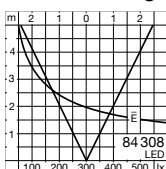

BEGA**84 308**

Bodeneinbauleuchte

 IP 68

Projekt · Referenznummer

Datum

Produktdatenblatt

Produktbeschreibung

Leuchte besteht aus Edelstahl
 Werkstoff-Nr. 1.4301
 Sicherheitsglas klar
 Reflektoroberfläche Reinstaluminium
 mit eingebautem Diffusor
 1,8 m wasserbeständige Anschlussleitung
 07RN8-F 5 G 1[□] mit eingebautem
 Wasserstopper und 1,2 m PVC Installationsrohr
 BEGA Ultimate Driver[®]
 LED-Netzteil
 220-240 V ~ 0/50-60 Hz
 DC 176-264 V
 DALI-steuerbar
 Zwischen Netz- und Steuerleitungen ist eine
 Basisisolierung vorhanden
 BEGA Thermal Control[®]
 Temporäre thermische Regulierung der
 Leuchtenleistung zum Schutz temperatur-
 empfindlicher Bauteile, ohne die Leuchte
 abzuschalten
 Schutzklasse I
 Schutzart IP 68 10 m
 Staubdicht und druckwasserdicht
 Maximale Eintauchtiefe 10 m
 Druckbelastung 2.000 kg (~20 kN)
 Schlagfestigkeit IK10
 Schutz gegen mechanische
 Schläge < 20 Joule
 Maximale Oberflächentemperatur 25 °C
 (gemessen nach EN 60598 bei t_a 15 °C)
CE – Konformitätszeichen
 – Sicherheitszeichen
 Gewicht: 3,8 kg
 Dieses Produkt enthält Lichtquellen der
 Energieeffizienzklassen C, D

Lichtverteilung

Anwendung

Bodeneinbauschlewerfer mit symmetrischer
 Lichtstärkeverteilung für weichgezeichnete
 Beleuchtungseffekte ohne harte Lichtkegel auf
 der illuminierten Fläche.
 Für den Einbau in Kies, Rasenflächen, Beete
 oder in befestigte Flächen. Überrollbar von
 Fahrzeugen mit luftgefüllten Reifen.

Leuchtmittel

Modul-Anschlussleistung	13,7 W
Leuchten-Anschlussleistung	16 W
Bemessungstemperatur	t _a = 25 °C
Umgebungstemperatur	t _{a,max} = 30 °C

84 308 K27

Modul-Bezeichnung	LED-0905/827
Farbtemperatur	2700 K
Farbwiedergabeindex	CRI > 80
Modul-Lichtstrom	2295 lm
Leuchten-Lichtstrom	1495 lm
Leuchten-Lichtausbeute	93,4 lm/W