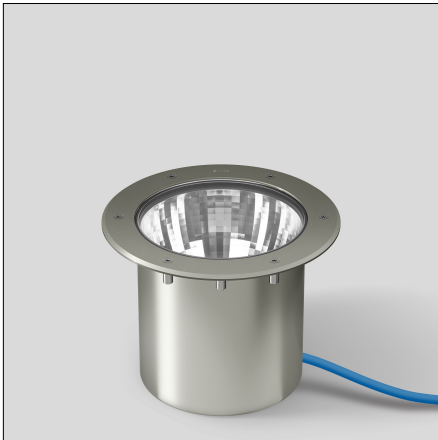

BEGA**84 308**

Bodeneinbauleuchte

 IP 68

Projekt · Referenznummer

Datum

Produktdatenblatt

Produktbeschreibung

Leuchte besteht aus Edelstahl
 Werkstoff-Nr. 1.4301
 Sicherheitsglas klar
 Reflektoroberfläche Reinstaluminium
 mit eingebautem Diffusor
 1,8 m wasserbeständige Anschlussleitung
 07RN8-F 5 G 1[□] mit eingebautem
 Wasserstopper und 1,2 m PVC Installationsrohr
 BEGA Ultimate Driver[®]
 LED-Netzteil
 220-240 V ~ 0/50-60 Hz
 DC 176-264 V
 DALI-steuerbar
 Zwischen Netz- und Steuerleitungen ist eine
 Basisisolierung vorhanden
 BEGA Thermal Control[®]
 Temporäre thermische Regulierung der
 Leuchtenleistung zum Schutz temperatur-
 empfindlicher Bauteile, ohne die Leuchte
 abzuschalten
 Schutzklasse I
 Schutzart IP 68 10 m
 Staubdicht und druckwasserdicht
 Maximale Eintauchtiefe 10 m
 Druckbelastung 2.000 kg (~20 kN)
 Schlagfestigkeit IK10
 Schutz gegen mechanische
 Schläge < 20 Joule
 Maximale Oberflächentemperatur 25 °C
 (gemessen nach EN 60598 bei t_a 15 °C)
CE – Konformitätszeichen
 – Sicherheitszeichen
 Gewicht: 3,8 kg
 Dieses Produkt enthält Lichtquellen der
 Energieeffizienzklassen C, D

Lichtverteilung

Anwendung

Bodeneinbauschlewerfer mit symmetrischer
 Lichtstärkeverteilung für weichgezeichnete
 Beleuchtungseffekte ohne harte Lichtkegel auf
 der illuminierten Fläche.
 Für den Einbau in Kies, Rasenflächen, Beete
 oder in befestigte Flächen. Überrollbar von
 Fahrzeugen mit luftgefüllten Reifen.

Bitte beachten Sie:

In Fahrspuren, wo die Leuchte horizontalen
 Kräften durch Bremsen, Beschleunigen und
 Richtungswechsel ausgesetzt ist, darf die
 Leuchte nicht eingesetzt werden.
 Für begehbare öffentliche Bereiche
 empfehlen wir rutschhemmendes Glas
 – siehe Ergänzungsteile.