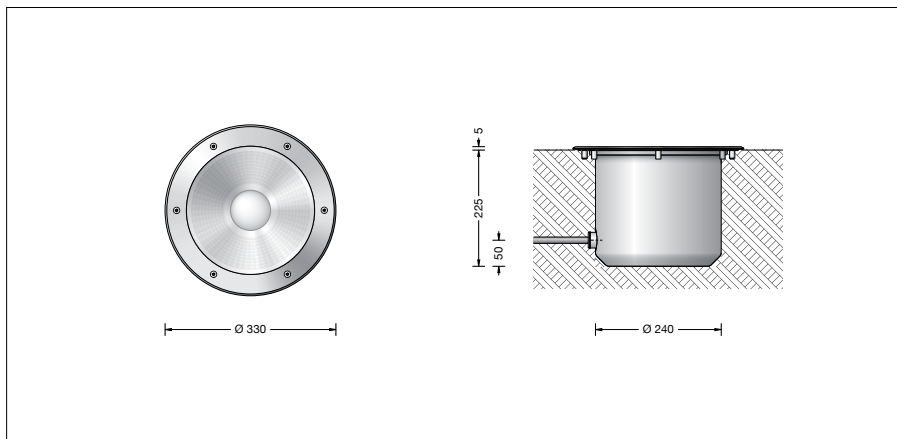

BEGA**84 309**

Bodeneinbauleuchte

Projekt · Referenznummer

Datum

Produktdatenblatt

Produktbeschreibung

Leuchte besteht aus Edelstahl
 Werkstoff-Nr. 1.4301
 Sicherheitsglas klar
 Reflektoroberfläche Reinstaluminium
 mit eingebautem Diffusor
 1,8 m wasserbeständige Anschlussleitung
 07RN8-F 5 G 1[□] mit eingebautem
 Wasserstopper und 1,2 m PVC Installationsrohr
 BEGA Ultimate Driver[®]
 LED-Netzteil
 220-240 V ~ 0/50-60 Hz
 DC 176-264 V
 DALI-steuerbar
 Zwischen Netz- und Steuerleitungen ist eine
 Basisisolierung vorhanden
 BEGA Thermal Control[®]
 Temporäre thermische Regulierung der
 Leuchtenleistung zum Schutz temperatur-
 empfindlicher Bauteile, ohne die Leuchte
 abzuschalten
 Schutzklasse I
 Schutzart IP 68 10 m
 Staubdicht und druckwasserdicht
 Maximale Eintauchtiefe 10 m
 Druckbelastung 2.000 kg (~20 kN)
 Schlagfestigkeit IK10
 Schutz gegen mechanische
 Schläge < 20 Joule
 Maximale Oberflächentemperatur 25 °C
 (gemessen nach EN 60598 bei t_a = 15 °C)
CE – Konformitätszeichen
 – Sicherheitszeichen
 Gewicht: 6,2 kg
 Dieses Produkt enthält Lichtquellen der
 Energieeffizienzklasse(n) C, D

Lichtverteilung

Anwendung

Bodeneinbauscheinwerfer mit symmetrischer
 Lichtstärkeverteilung für weichgezeichnete
 Beleuchtungseffekte ohne harte Lichtkegel auf
 der illuminierten Fläche.

Für den Einbau in Kies, Rasenflächen, Beete
 oder in befestigte Flächen. Überrollbar von
 Fahrzeugen mit luftgefüllten Reifen.

Leuchtmittel

Modul-Anschlussleistung 27,4 W
 Leuchten-Anschlussleistung 30 W
 Bemessungstemperatur t_a = 25 °C
 Umgebungstemperatur t_{a,max} = 30 °C

84 309 K27

Modul-Bezeichnung LED-0907/840
 Farbtemperatur 2700 K
 Farbwiedergabeindex CRI > 80
 Modul-Lichtstrom 4590 lm
 Leuchten-Lichtstrom 2875 lm
 Leuchten-Lichtausbeute 95,8 lm/W