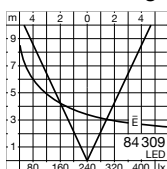

BEGA**84 309**

Bodeneinbauleuchte

Projekt · Referenznummer

Datum

Produktdatenblatt

Produktbeschreibung

Leuchte besteht aus Edelstahl
 Werkstoff-Nr. 1.4301
 Sicherheitsglas klar
 Reflektoroberfläche Reinstaluminium
 mit eingebautem Diffusor
 1,8 m wasserbeständige Anschlussleitung
 07RN8-F 5 G 1[□] mit eingebautem
 Wasserstopper und 1,2 m PVC Installationsrohr
 BEGA Ultimate Driver[®]
 LED-Netzteil
 220-240 V ~ 0/50-60 Hz
 DC 176-264 V
 DALI-steuerbar
 Zwischen Netz- und Steuerleitungen ist eine
 Basisisolierung vorhanden
 BEGA Thermal Control[®]
 Temporäre thermische Regulierung der
 Leuchtenleistung zum Schutz temperatur-
 empfindlicher Bauteile, ohne die Leuchte
 abzuschalten
 Schutzklasse I
 Schutzart IP 68 10 m
 Staubdicht und druckwasserdicht
 Maximale Eintauchtiefe 10 m
 Druckbelastung 2.000 kg (~20 kN)
 Schlagfestigkeit IK10
 Schutz gegen mechanische
 Schläge < 20 Joule
 Maximale Oberflächentemperatur 25 °C
 (gemessen nach EN 60598 bei t_a = 15 °C)
CE – Konformitätszeichen
 – Sicherheitszeichen
 Gewicht: 6,2 kg
 Dieses Produkt enthält Lichtquellen der
 Energieeffizienzklasse(n) C, D

Lichtverteilung

Anwendung

Bodeneinbauscheinwerfer mit symmetrischer
 Lichtstärkeverteilung für weichgezeichnete
 Beleuchtungseffekte ohne harte Lichtkegel auf
 der illuminierten Fläche.

Für den Einbau in Kies, Rasenflächen, Beete
 oder in befestigte Flächen. Überrollbar von
 Fahrzeugen mit luftgefüllten Reifen.

Leuchtmittel

Modul-Anschlussleistung 27,4 W
 Leuchten-Anschlussleistung 30 W
 Bemessungstemperatur t_a = 25 °C
 Umgebungstemperatur t_{a,max} = 30 °C

84 309 K27

Modul-Bezeichnung LED-0907/840
 Farbtemperatur 2700 K
 Farbwiedergabeindex CRI > 80
 Modul-Lichtstrom 4590 lm
 Leuchten-Lichtstrom 2875 lm
 Leuchten-Lichtausbeute 95,8 lm/W