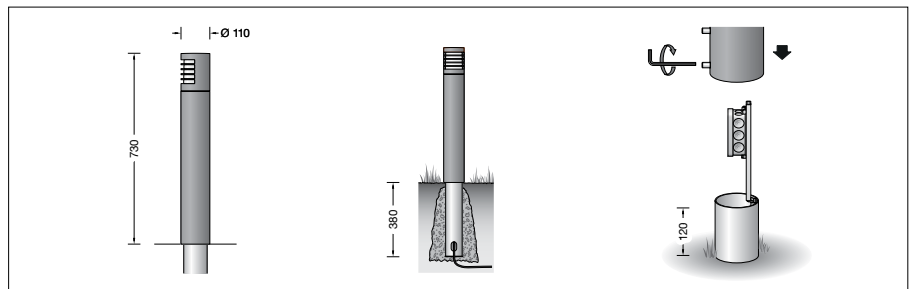

Garten- und Wegeleuchte

IP 65

Projekt · Referenznummer

Datum

Produktdatenblatt

Anwendung

Freistrahkende LED-Garten- und Wegeleuchte mit Schutzgitter. Lichtaustritt 180°. Mit mundgeblasenem dreischichtigem Opalglas und angenehm gleichmäßiger Lichtwirkung für die wirkungsvolle Beleuchtung in privaten Gartenanlagen.

Produktbeschreibung

Leuchte besteht aus Aluminiumguss, Aluminium und Edelstahl
Beschichtungstechnologie BEGA Unidure®
Opalglas mit Gewinde
Silikondichtung
Leuchte mit Erdstück für die Befestigung im Boden
Erdstück besteht aus Stahl, feuerverzinkt nach EN ISO 1461
Montagebügel mit Anschlusskasten und 3-poliger Klemme 4[□] zum Anschluss der Kabel max. 3 × 2,5[□]
Fassung E 14
Schutzklasse I
Schutzart IP 65
Staubdicht und Schutz gegen Strahlwasser
Schlagfestigkeit IK07
Schutz gegen mechanische Schläge < 2 Joule
CE – Konformitätszeichen
Gewicht: 5,1 kg

Leuchtmittel

Leuchte mit Sockel E 14
Lampenleistung max. 25 W

Für diese Leuchte empfehlen wir folgende BEGA LED-Leuchtmittel:

1. **13 552** LED 4 W · 470 lm · 2700 K
   13 554 LED 5 W · 470 lm · 2700 K
   dimmbar
   13 594 LED 4 W · 470 lm · 3000 K
   13 596 LED 5 W · 470 lm · 3000 K
   dimmbar

Funkgesteuerte Ausführung (Zigbee 3.0):

1. **13 558** LED 5,3 W · 470 lm · 2700 K
   dimmbar
   13 559 LED 5,8 W · 470 lm · 2700-6500 K
   dimmbar · Tunable White

Ausführliche technische und lichttechnische Daten zu den Leuchtmitteln entnehmen Sie bitte den Datenblättern auf unserer Website.

Bestellnummer 84 318

Farbe wahlweise Grafit oder Silber
Grafit – Bestellnummer
Silber – Bestellnummer + **A**

Lichtverteilung