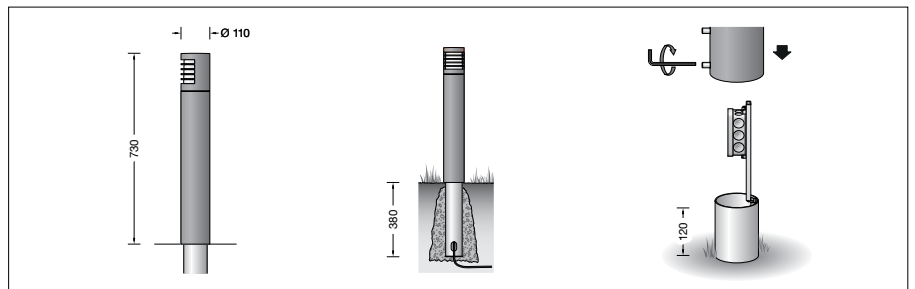

Produktbeschreibung

Leuchte besteht aus Aluminiumguss, Aluminium und Edelstahl
Beschichtungstechnologie BEGA Unidure®
Opalglas mit Gewinde
Silikondichtung
Leuchte mit Erdstück
für die Befestigung im Boden
Erdstück besteht aus Stahl, feuerverzinkt nach EN ISO 1461
Montagebügel mit Anschlusskasten und 3-poliger Klemme 4[□] zum Anschluss der Kabel max. 3 × 2,5[□]
Fassung E 14
Schutzklasse I
Schutzart IP 65
Staubdicht und Schutz gegen Strahlwasser
Schlagfestigkeit IK07
Schutz gegen mechanische Schläge < 2 Joule
 – Sicherheitszeichen
 – Konformitätszeichen
Gewicht: 5,2 kg

Leuchtmittel

Leuchte mit Schraubsockel E 14
Lampenleistung max. 40 W
Dieses Produkt enthält eine Lichtquelle der Energieeffizienzklasse E

Mitgeliefertes Leuchtmittel
BEGA LED-Lampe **13594**
LED Retrofit 4 W · 470 lm · 3000 K

Leuchtenbetriebswirkungsgrad: 12 %

Für diese Leuchte sind weitere BEGA LED-Leuchtmittel erhältlich:

1. **13 552** LED 4 W · 470 lm · 2700 K
   13 554 LED 5 W · 470 lm · 2700 K dimmbar
   13 594 LED 4 W · 470 lm · 3000 K
   13 596 LED 5 W · 470 lm · 3000 K dimmbar

Funkgesteuerte Ausführung (Zigbee 3.0):

1. **13 558** LED 5,3 W · 470 lm · 2700 K dimmbar
   13 559 LED 5,8 W · 470 lm · 2700-6500 K dimmbar · Tunable White

Ausführliche technische und lichttechnische Daten zu den Leuchtmitteln entnehmen Sie bitte den Datenblättern auf unserer Website.

Lichtstromanteile

Lichtstromanteil oberer Halbraum 51,7 %
Lichtstromanteil unterer Halbraum 48,3 %

BUG-Rating nach IES TM-15-07:
0-1-0
CEN Flux Code nach EN 13032-2:
1-17-51-48-12-2-18-53-52

Bestellnummer 84 318

Farbe wahlweise Grafit oder Silber
Grafit – Bestellnummer
Silber – Bestellnummer + **A**

Lichtverteilung